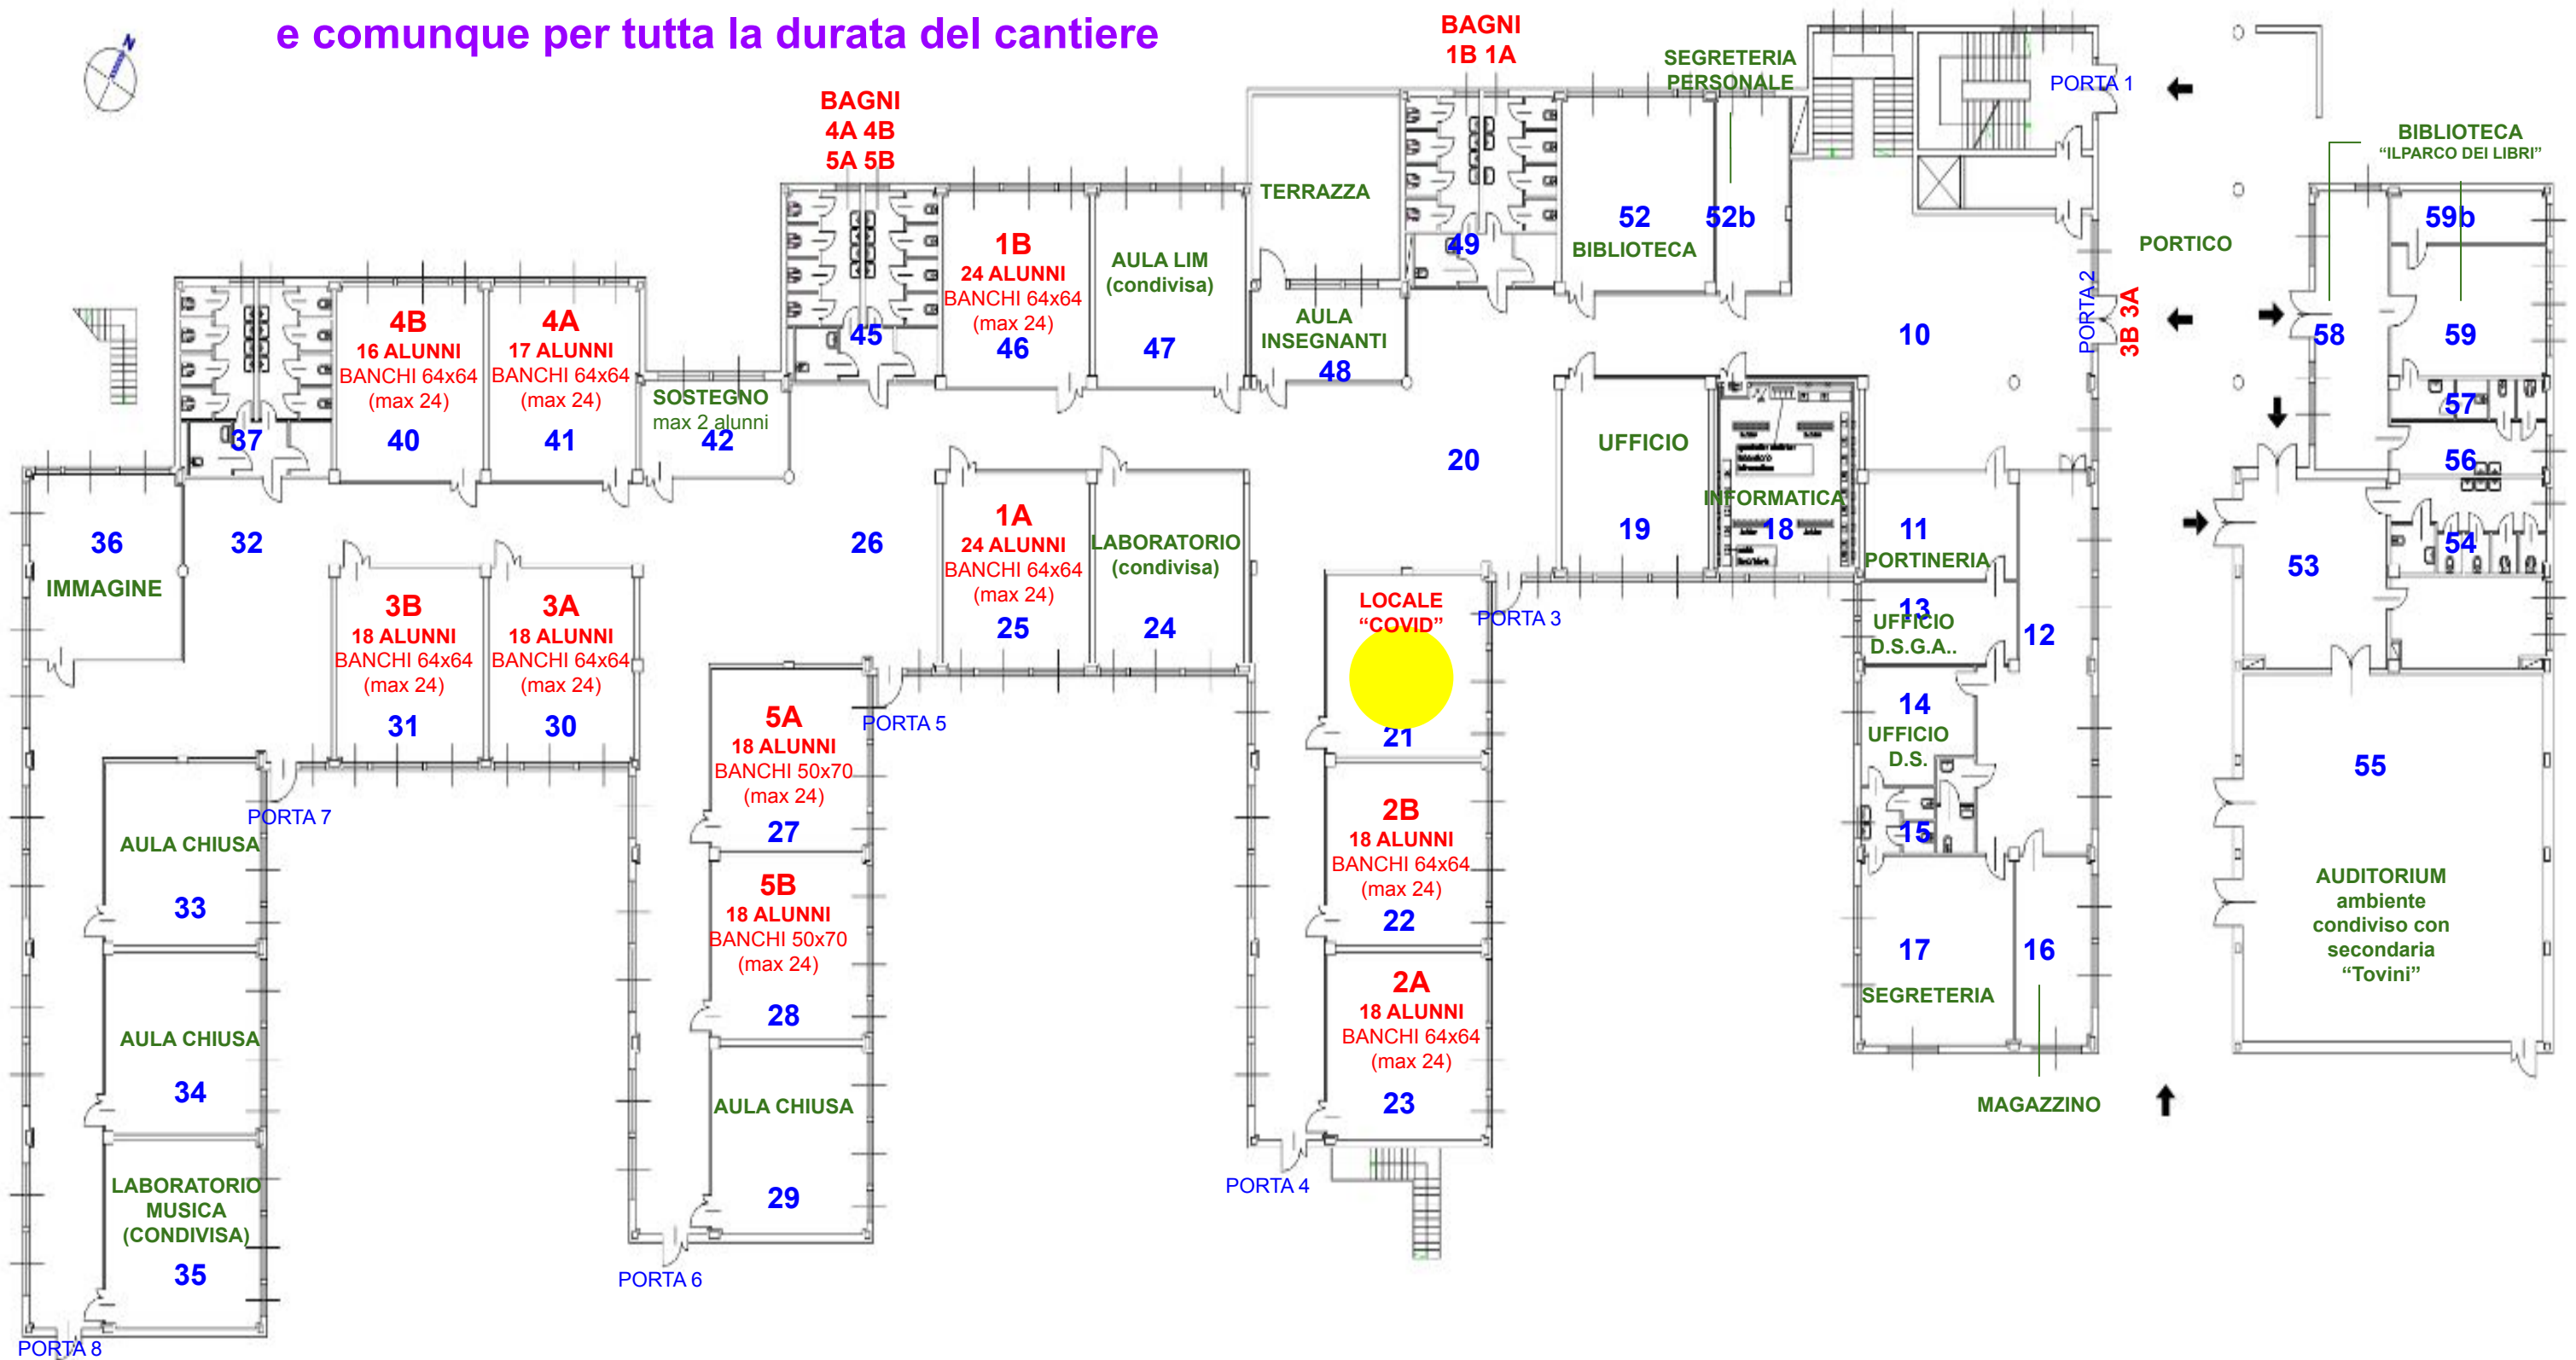

A causa dei lavori di recupero delle pareti esterne dell'edificio la cui conclusione è prevista per il 31 dicembre 2021 il presente layout ha validità dal **DAL 13 SETTEMBRE 2021 AL 5 GENNAIO 2022** e comunque per tutta la durata del cantiere

1A 1B
5A 5B
2A 2B
4A 4B

N.B Nel solo periodo in cui la facciata della porta 8 sarà interessata dalle lavorazioni si userà la porta 6 o la porta 4 in invece che la porta 8.

ANNO SCOLASTICO 2021-2022
SCUOLA PRIMARIA "SANTA MARIA BAMBINA"
BRESCIA, VIA VERROCCHIO 328, PIANO TERRA
DESTINAZIONE D'USO DEI LOCALI E CLASSI

A causa dei lavori di recupero delle pareti esterne dell'edificio la cui conclusione è prevista per il 31 dicembre 2021 il presente layout ha validità dal

DAL 13 SETTEMBRE 2021 AL 5 GENNAIO 2022
e comunque per tutta la durata del cantiere

BRESCIA, VIA VERROCCHIO 328, PIANO TERRA
PERCORSI E ORARI DI INGRESSO