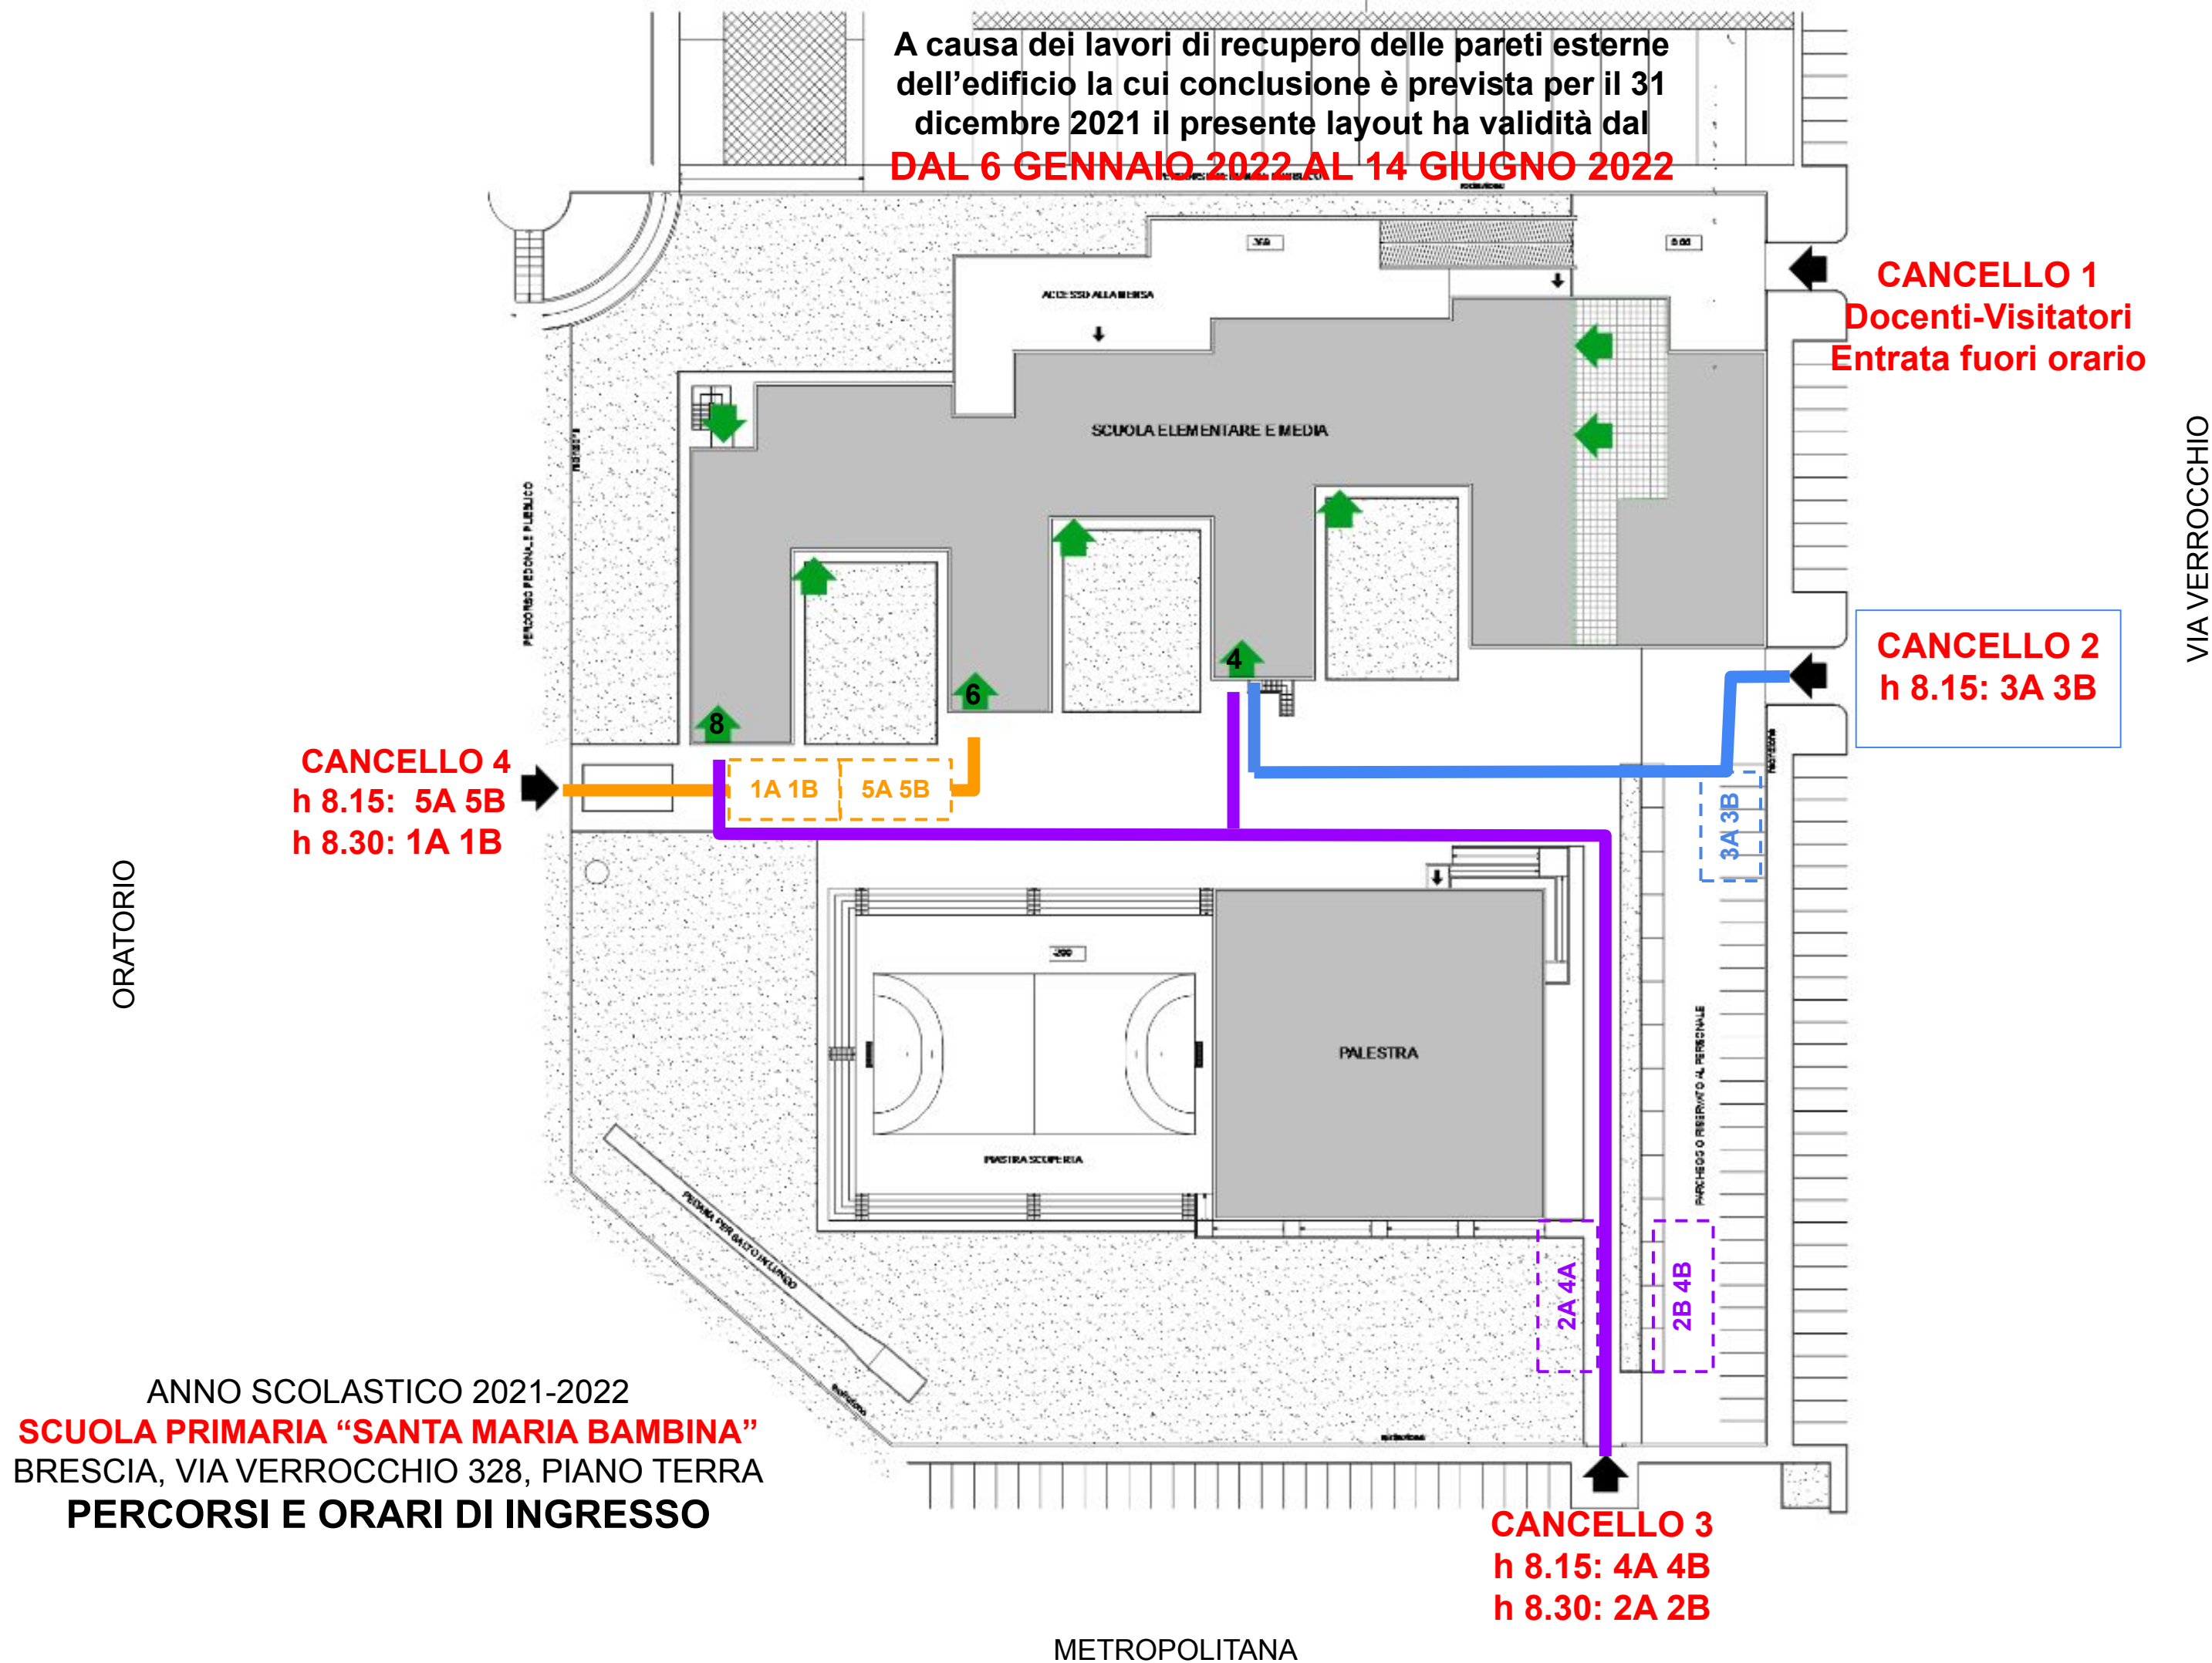

A causa dei lavori di recupero delle pareti esterne dell'edificio la cui conclusione è prevista per il 31 dicembre 2021 il presente layout ha validità dal

DAL 13 SETTEMBRE 2021 AL 5 GENNAIO 2022
e comunque per tutta la durata del cantiere

DAL 13 SETTEMBRE 2021 AL 5 GENNAIO 2022
e comunque per tutta la durata del cantiere

CANCELLO 1
h 7.55: 2A 1C
h 8.05: 2B
Docenti-Visitori
Entrata fuori orario

CANCELLO 4
h 7.55: 1B
h 8.05: 3B

CANCELLO 3
h 7.55: 1A
h 8.05: 3A

ANNO SCOLASTICO 2021-2022
SCUOLA SECONDARIA DI PRIMO GRADO
"TOVINI"
BRESCIA, VIA VERROCCHIO 328, PIANO TERRA
PERCORSI E ORARI DI INGRESSO

METROPOLITANA

A causa dei lavori di recupero delle pareti esterne dell'edificio la cui conclusione è prevista per il 31 dicembre 2021 il presente layout ha validità dal **DAL 6 GENNAIO 2022 AL 14 GIUGNO 2022**

ANNO SCOLASTICO 2021-2022
SCUOLA PRIMARIA "SANTA MARIA BAMBINA"
 BRESCIA, VIA VERROCCHIO 328, PIANO TERRA
DESTINAZIONE D'USO DEI LOCALI E CLASSI

A causa dei lavori di recupero delle pareti esterne dell'edificio la cui conclusione è prevista per il 31 dicembre 2021 il presente layout ha validità dal **DAL 6 GENNAIO 2022 AL 14 GIUGNO 2022**