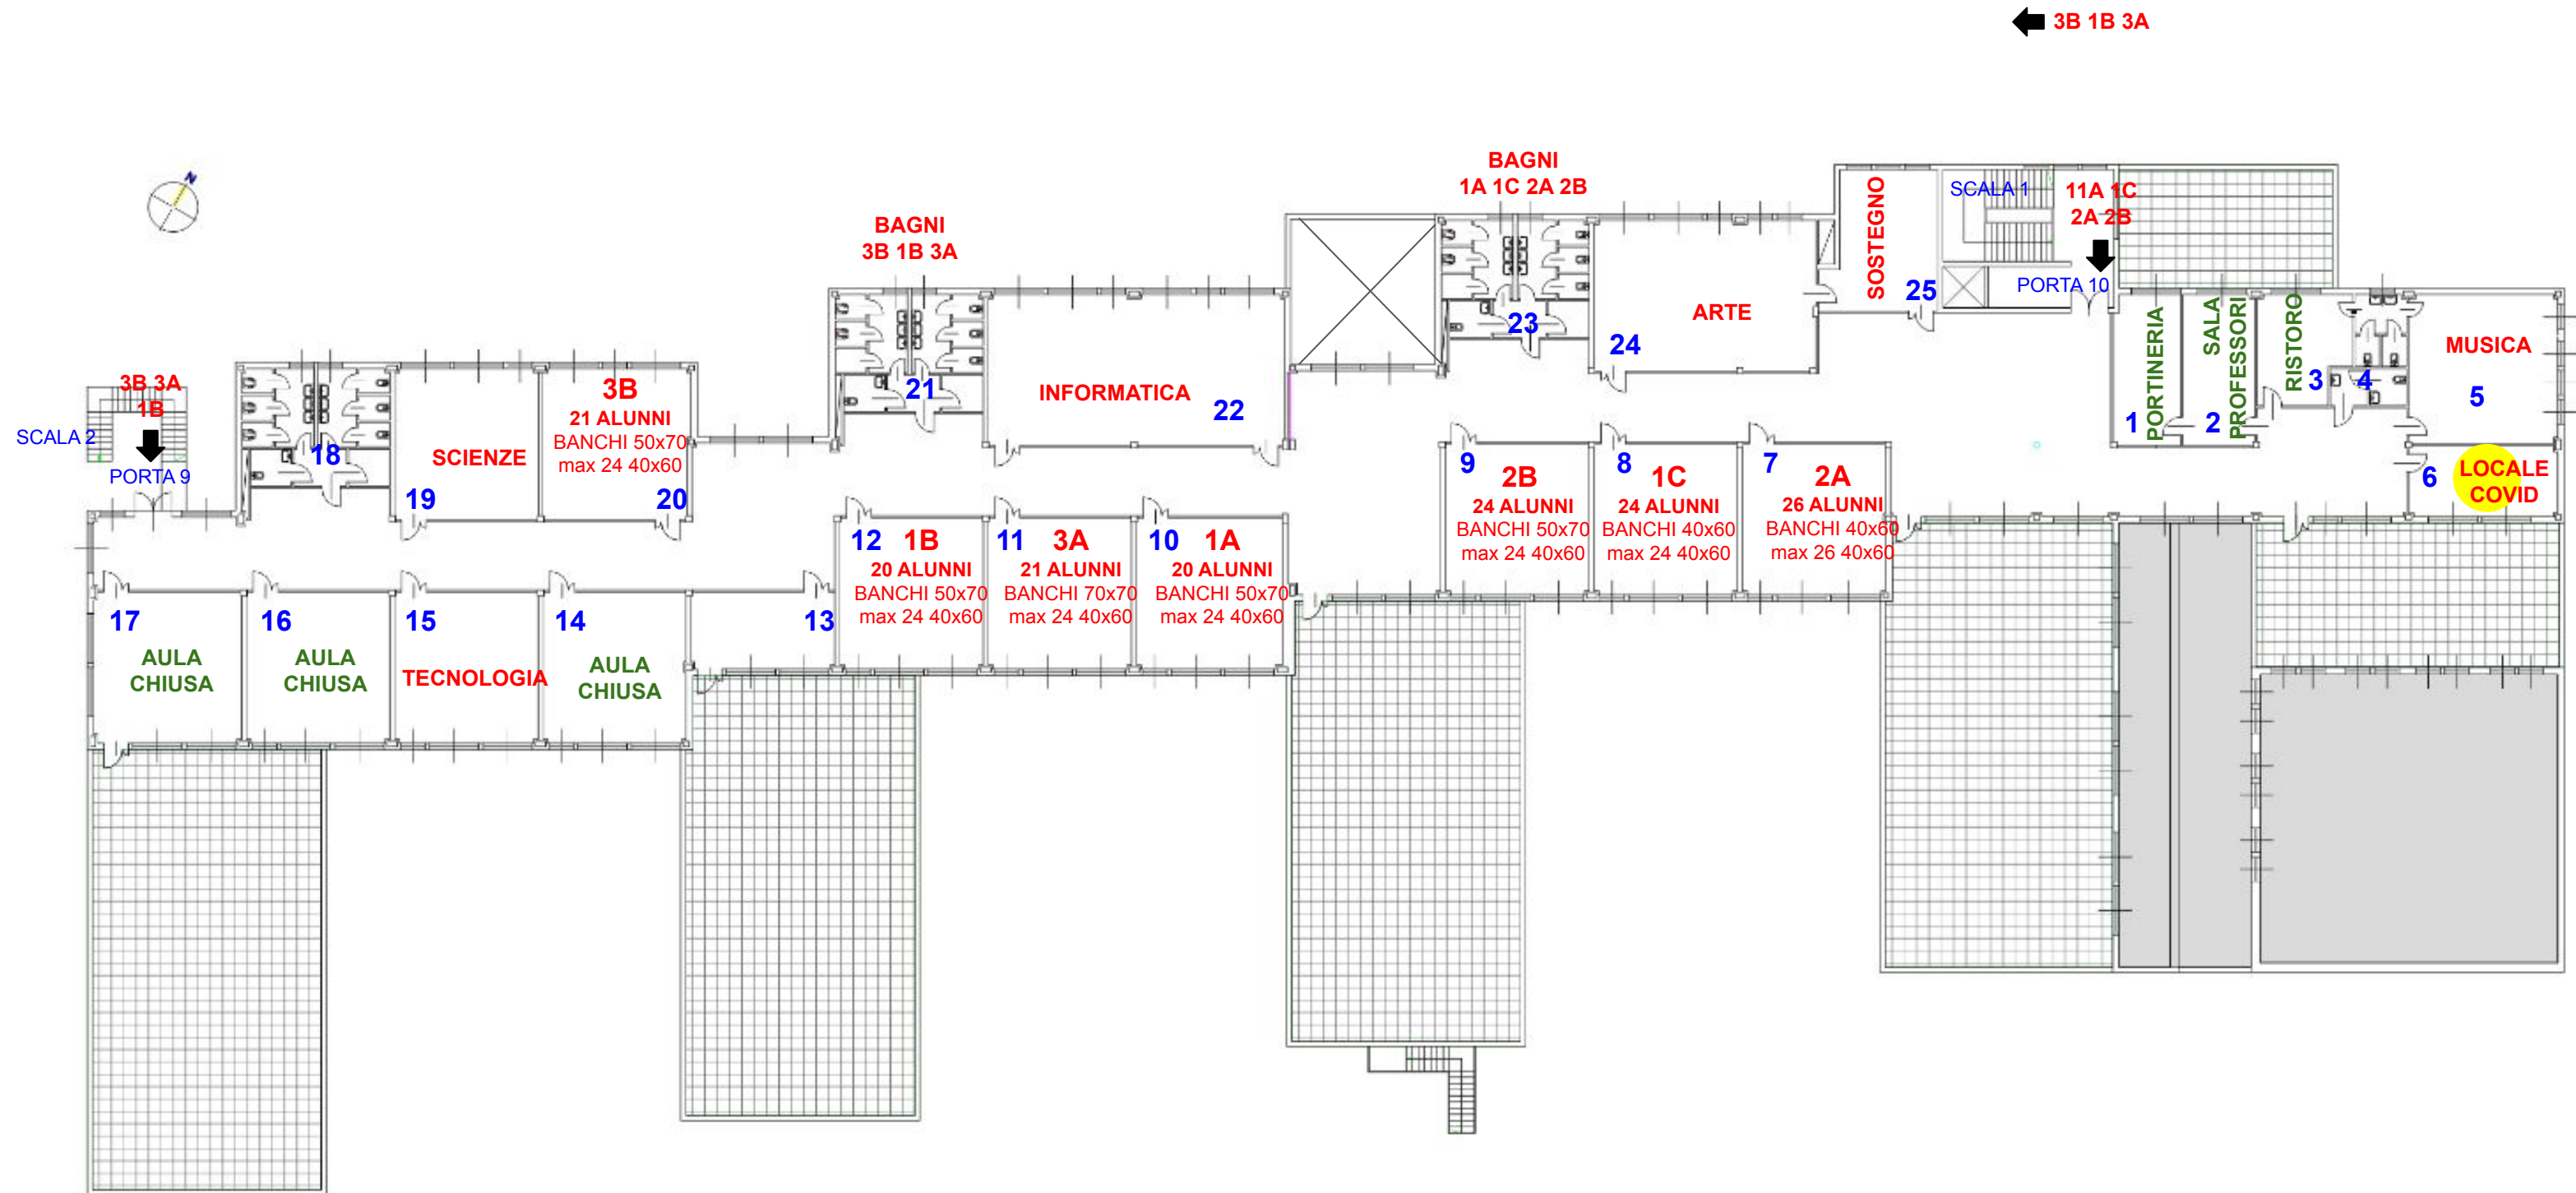

A causa dei lavori di recupero delle pareti esterne dell'edificio la cui conclusione è prevista per il 31 dicembre 2021 il presente layout ha validità dal **DAL 6 GENNAIO 2022 AL 14 GIUGNO 2022**

ANNO SCOLASTICO 2021-2022
SCUOLA SECONDARIA DI PRIMO GRADO
"TOVINI"
BRESCIA, VIA VERROCCHIO 328, PIANO PRIMO
DESTINAZIONE D'USO DEI LOCALI E CLASSI