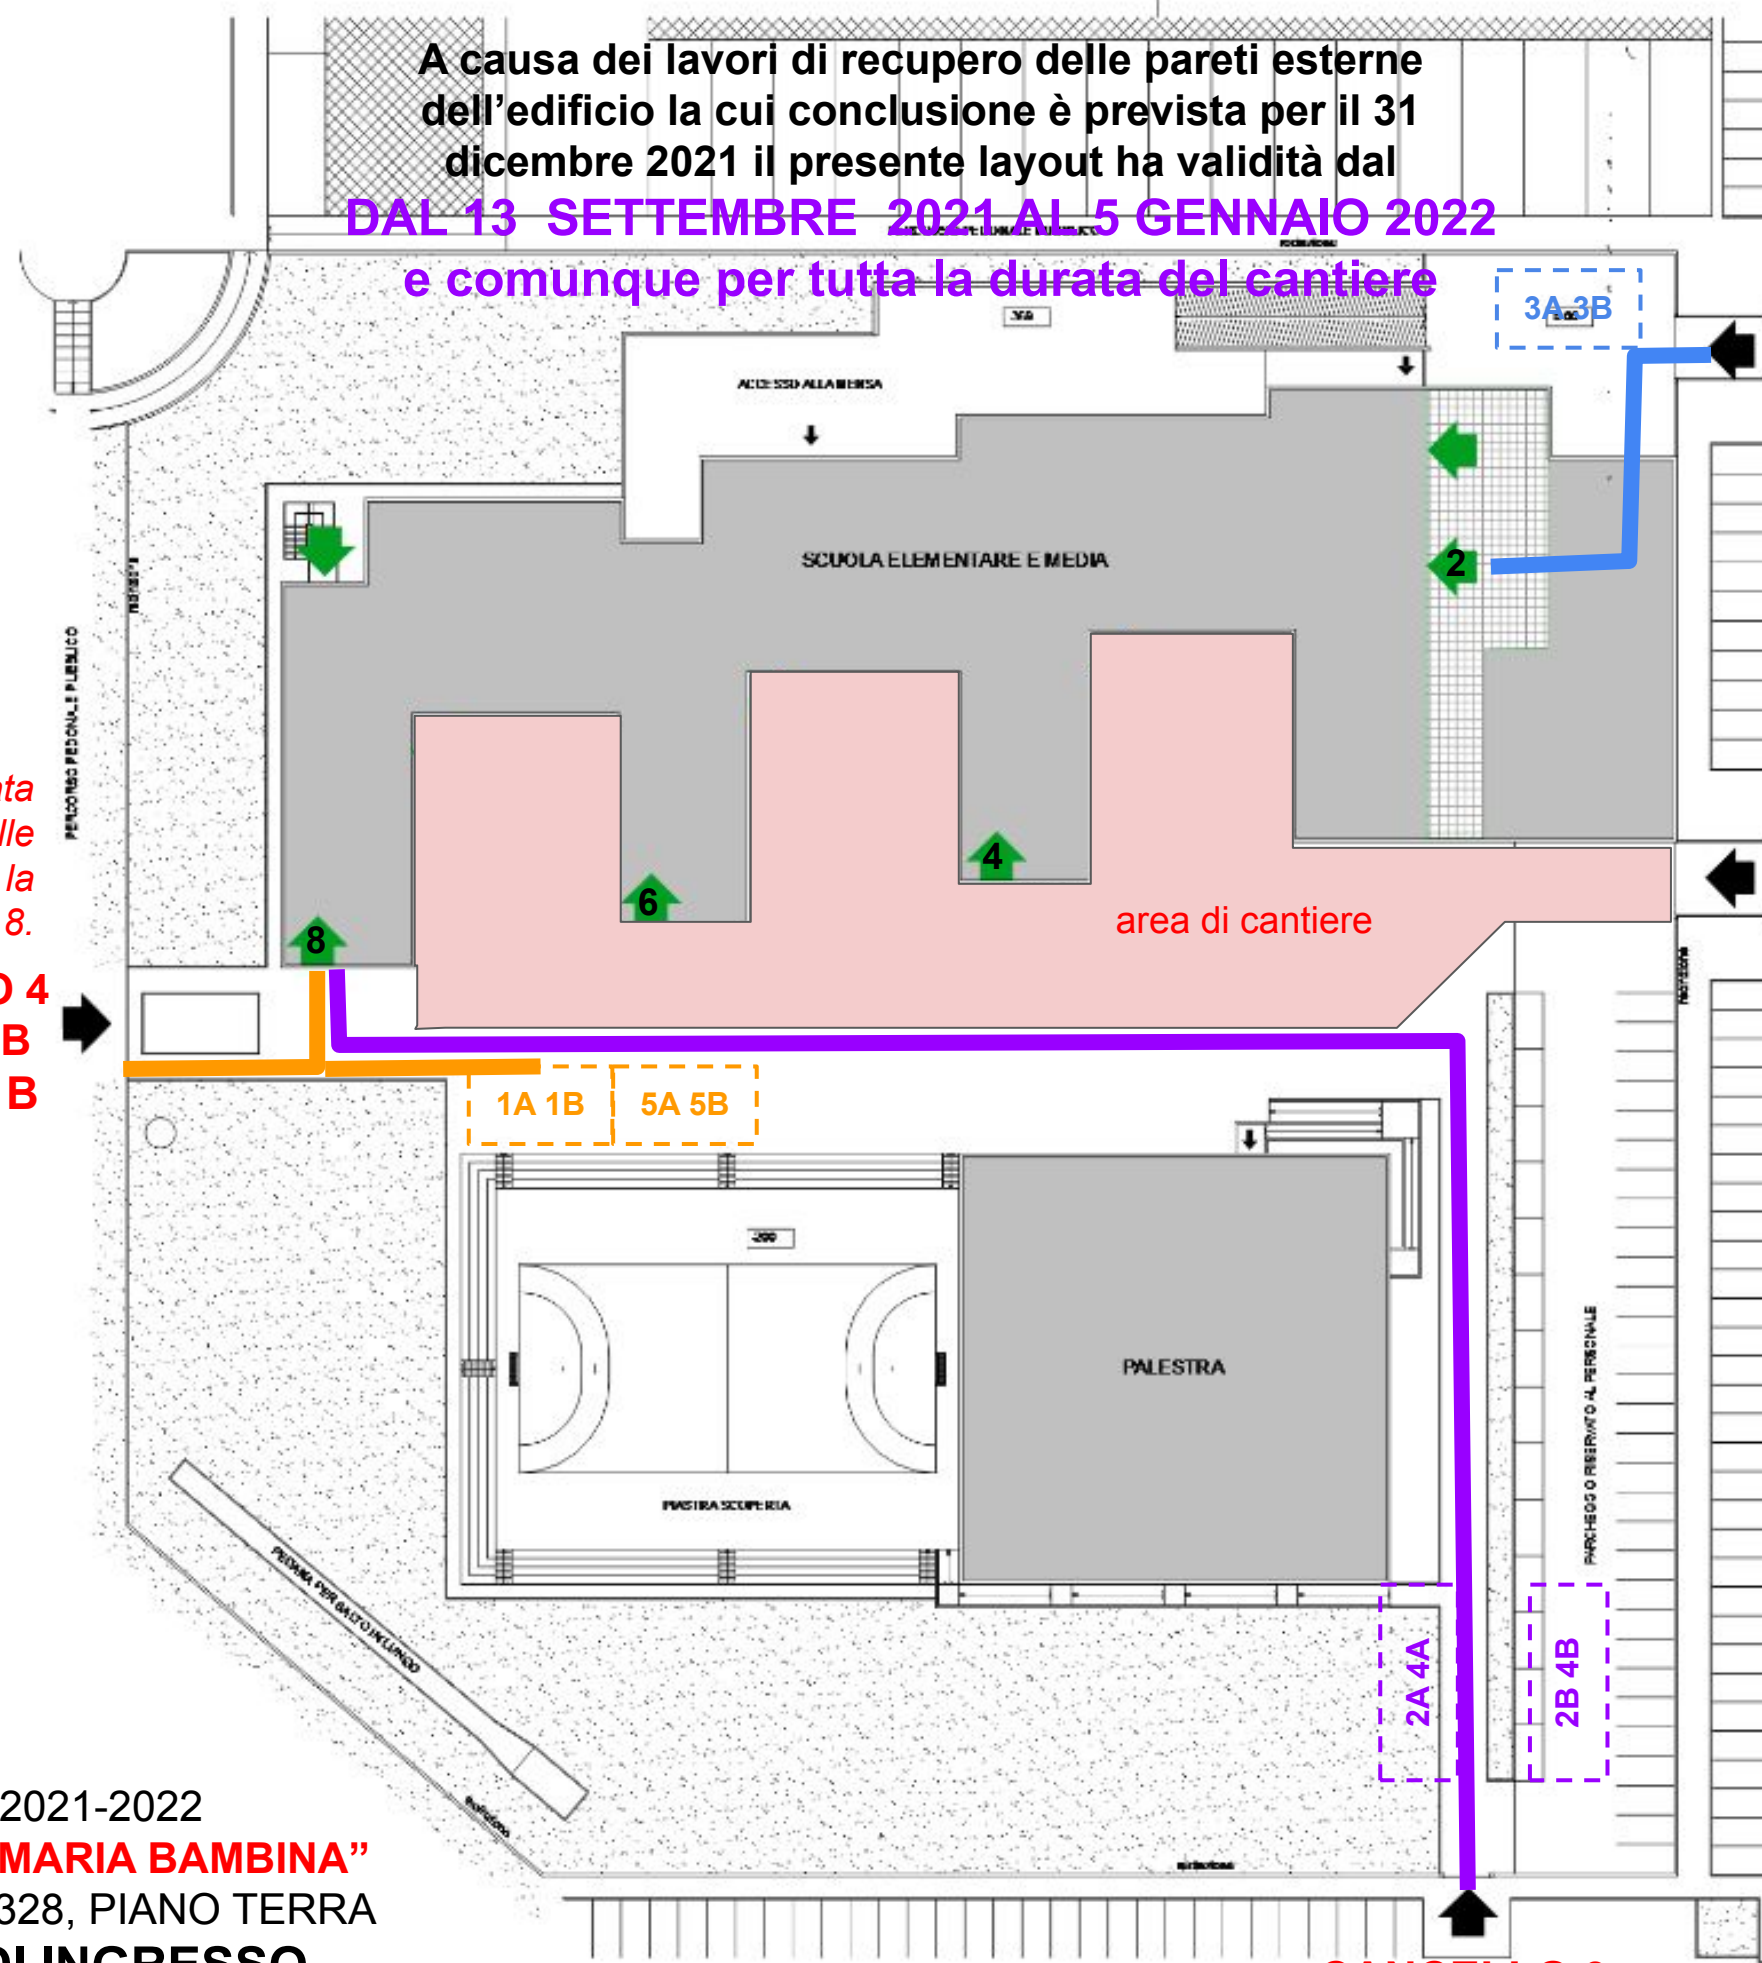

A causa dei lavori di recupero delle pareti esterne dell'edificio la cui conclusione è prevista per il 31 dicembre 2021 il presente layout ha validità dal **DAL 13 SETTEMBRE 2021 AL 5 GENNAIO 2022** e comunque per tutta la durata del cantiere

1A 1B
5A 5B
2A 2B
4A 4B

N.B Nel solo periodo in cui la facciata della porta 8 sarà interessata dalle lavorazioni si userà la porta 6 o la porta 4 in invece che la porta 8.

ANNO SCOLASTICO 2021-2022
SCUOLA PRIMARIA "SANTA MARIA BAMBINA"
BRESCIA, VIA VERROCCHIO 328, PIANO TERRA
DESTINAZIONE D'USO DEI LOCALI E CLASSI

A causa dei lavori di recupero delle pareti esterne dell'edificio la cui conclusione è prevista per il 31 dicembre 2021 il presente layout ha validità dal

DAL 13 SETTEMBRE 2021 AL 5 GENNAIO 2022
e comunque per tutta la durata del cantiere