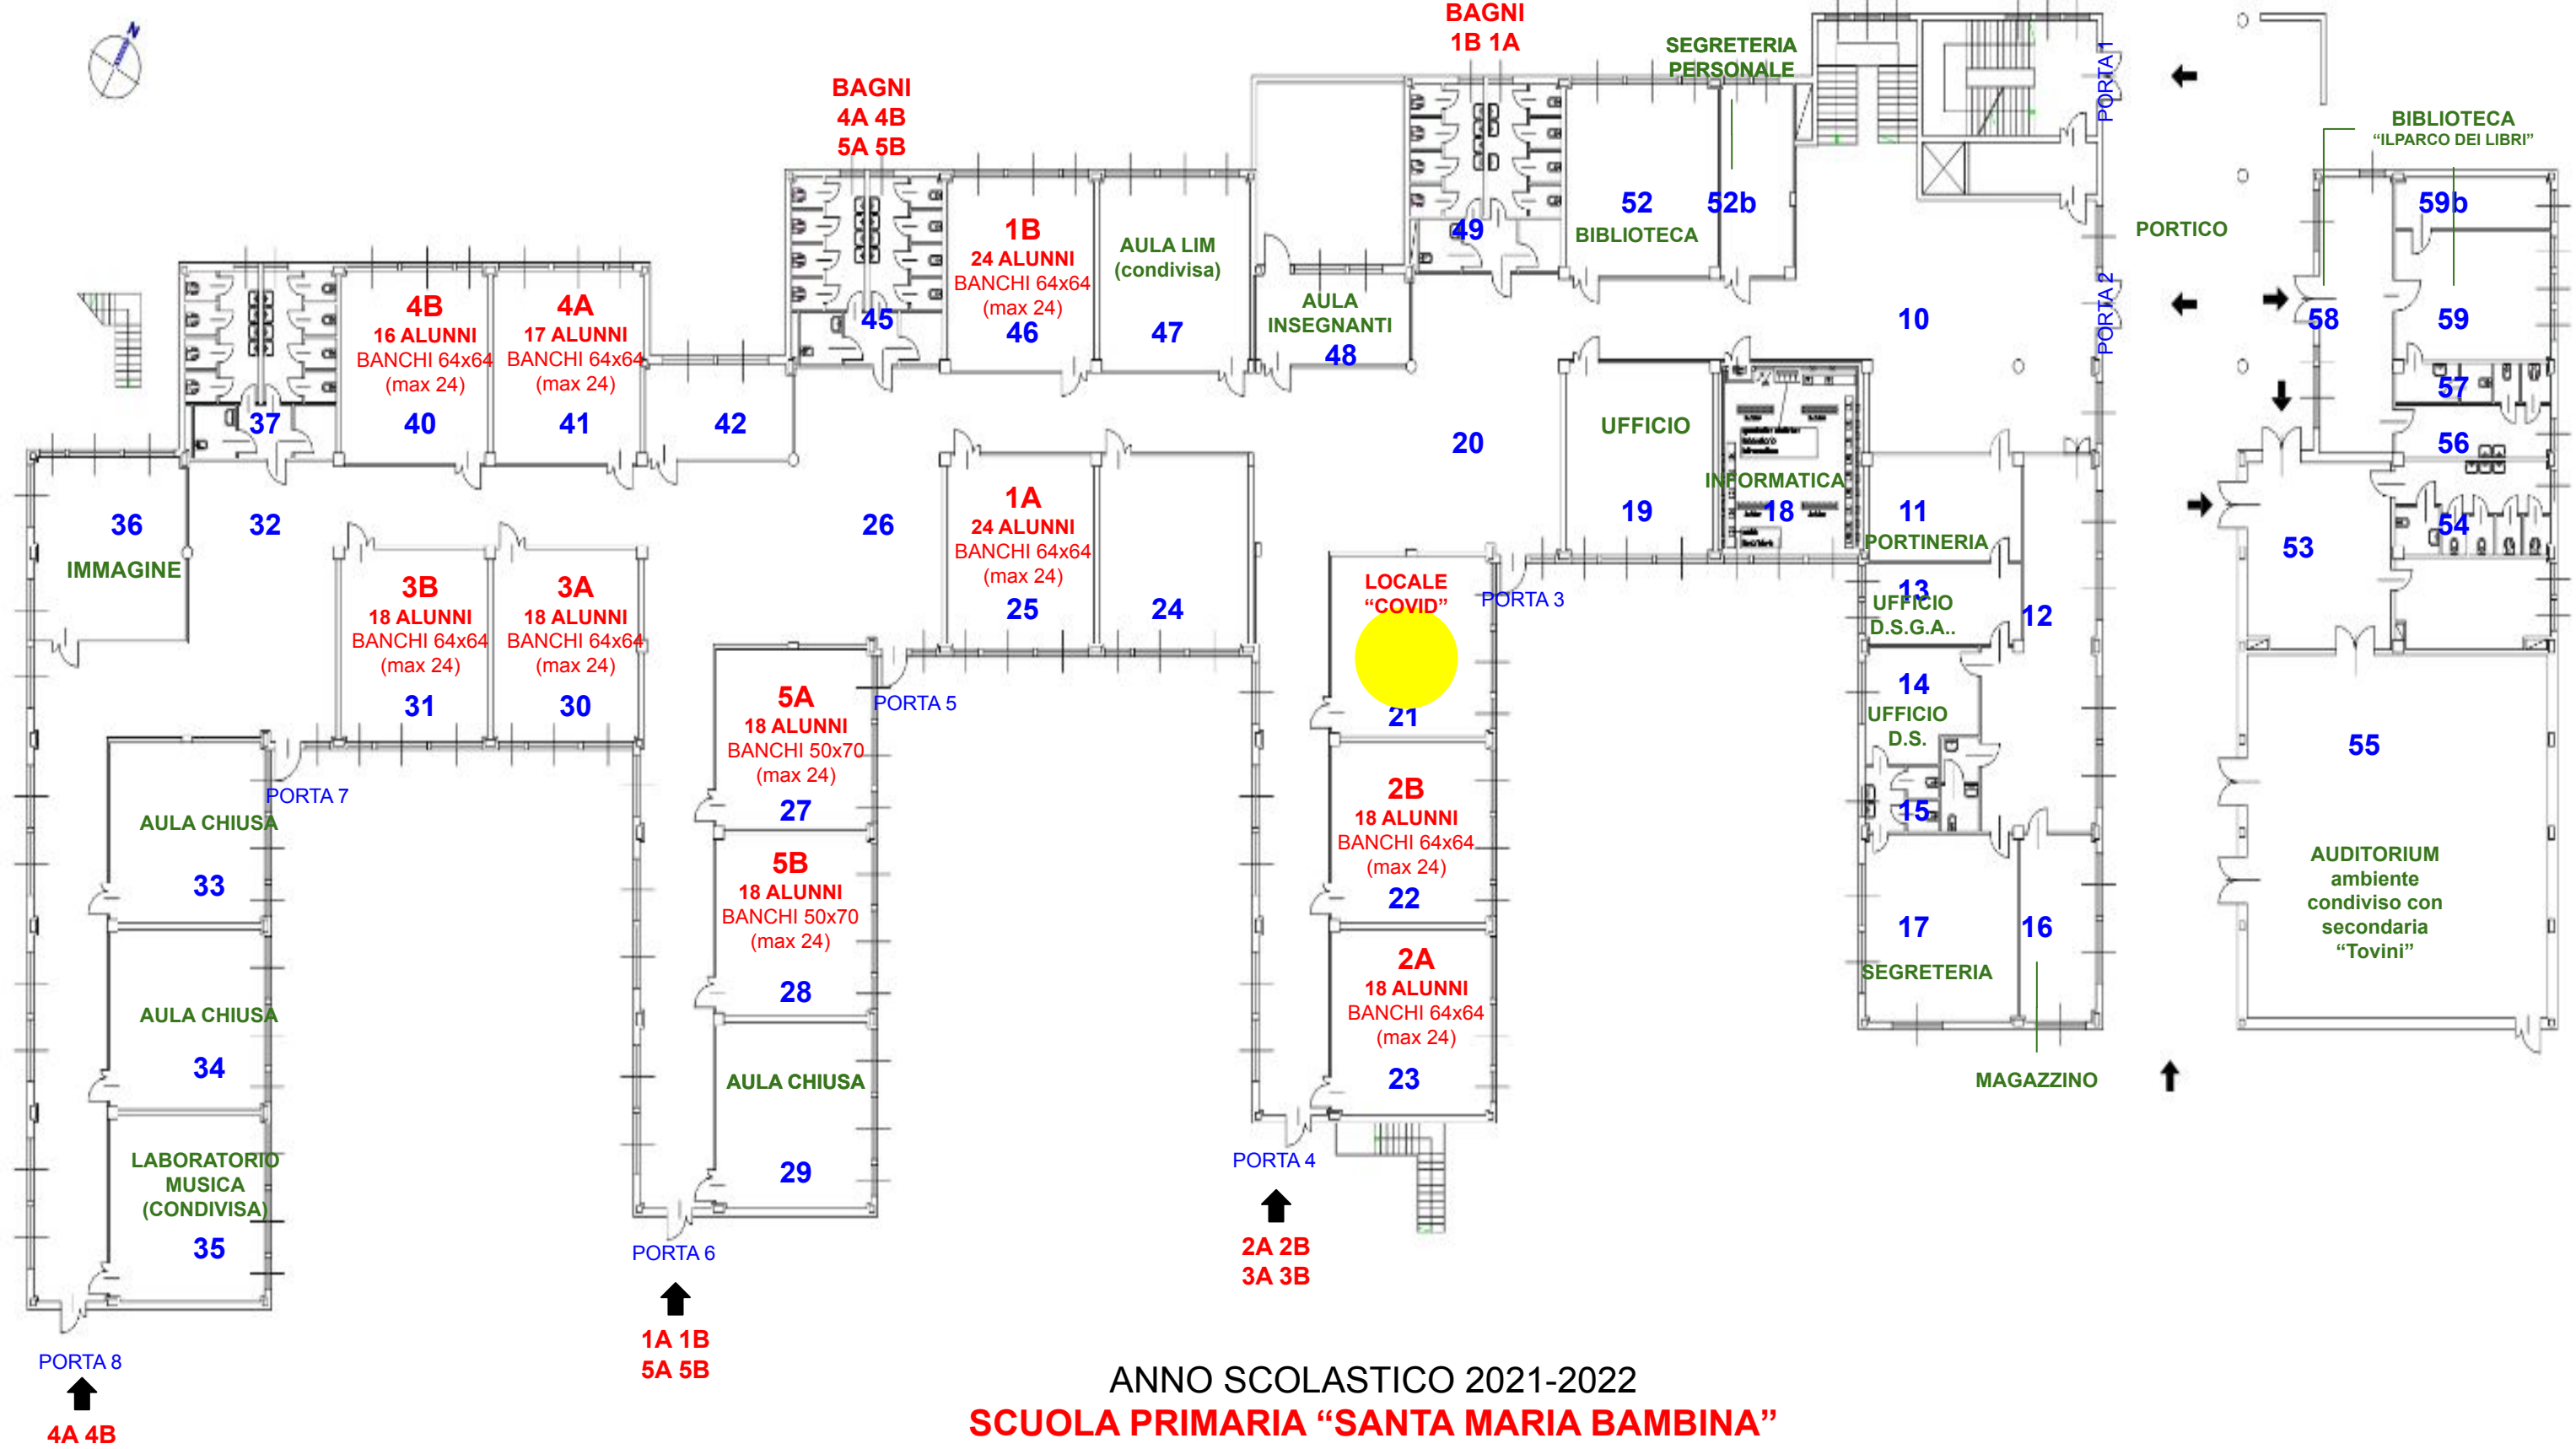

ANNO SCOLASTICO 2021-2022
SCUOLA SECONDARIA DI PRIMO GRADO
"TOVINI"
 BRESCIA, VIA VERROCCHIO 328, PIANO PRIMO
DESTINAZIONE D'USO DEI LOCALI E CLASSI

A causa dei lavori di recupero delle pareti esterne dell'edificio la cui conclusione è prevista per il 31 dicembre 2021 il presente layout ha validità dal

DAL 13 SETTEMBRE 2021 AL 5 GENNAIO 2022
e comunque per tutta la durata del cantiere

CANCELLO 1
h 7.55: 2A 1C
h 8.05: 2B
Docenti-Visitori
Entrata fuori orario

CANCELLO 4
h 7.55: 1B
h 8.05: 3B

CANCELLO 3
h 7.55: 1A
h 8.05: 3A

ANNO SCOLASTICO 2021-2022
SCUOLA SECONDARIA DI PRIMO GRADO
"TOVINI"
BRESCIA, VIA VERROCCHIO 328, PIANO TERRA
PERCORSI E ORARI DI INGRESSO

METROPOLITANA

A causa dei lavori di recupero delle pareti esterne dell'edificio la cui conclusione è prevista per il 31 dicembre 2021 il presente layout ha validità dal **DAL 6 GENNAIO 2022 AL 14 GIUGNO 2022**