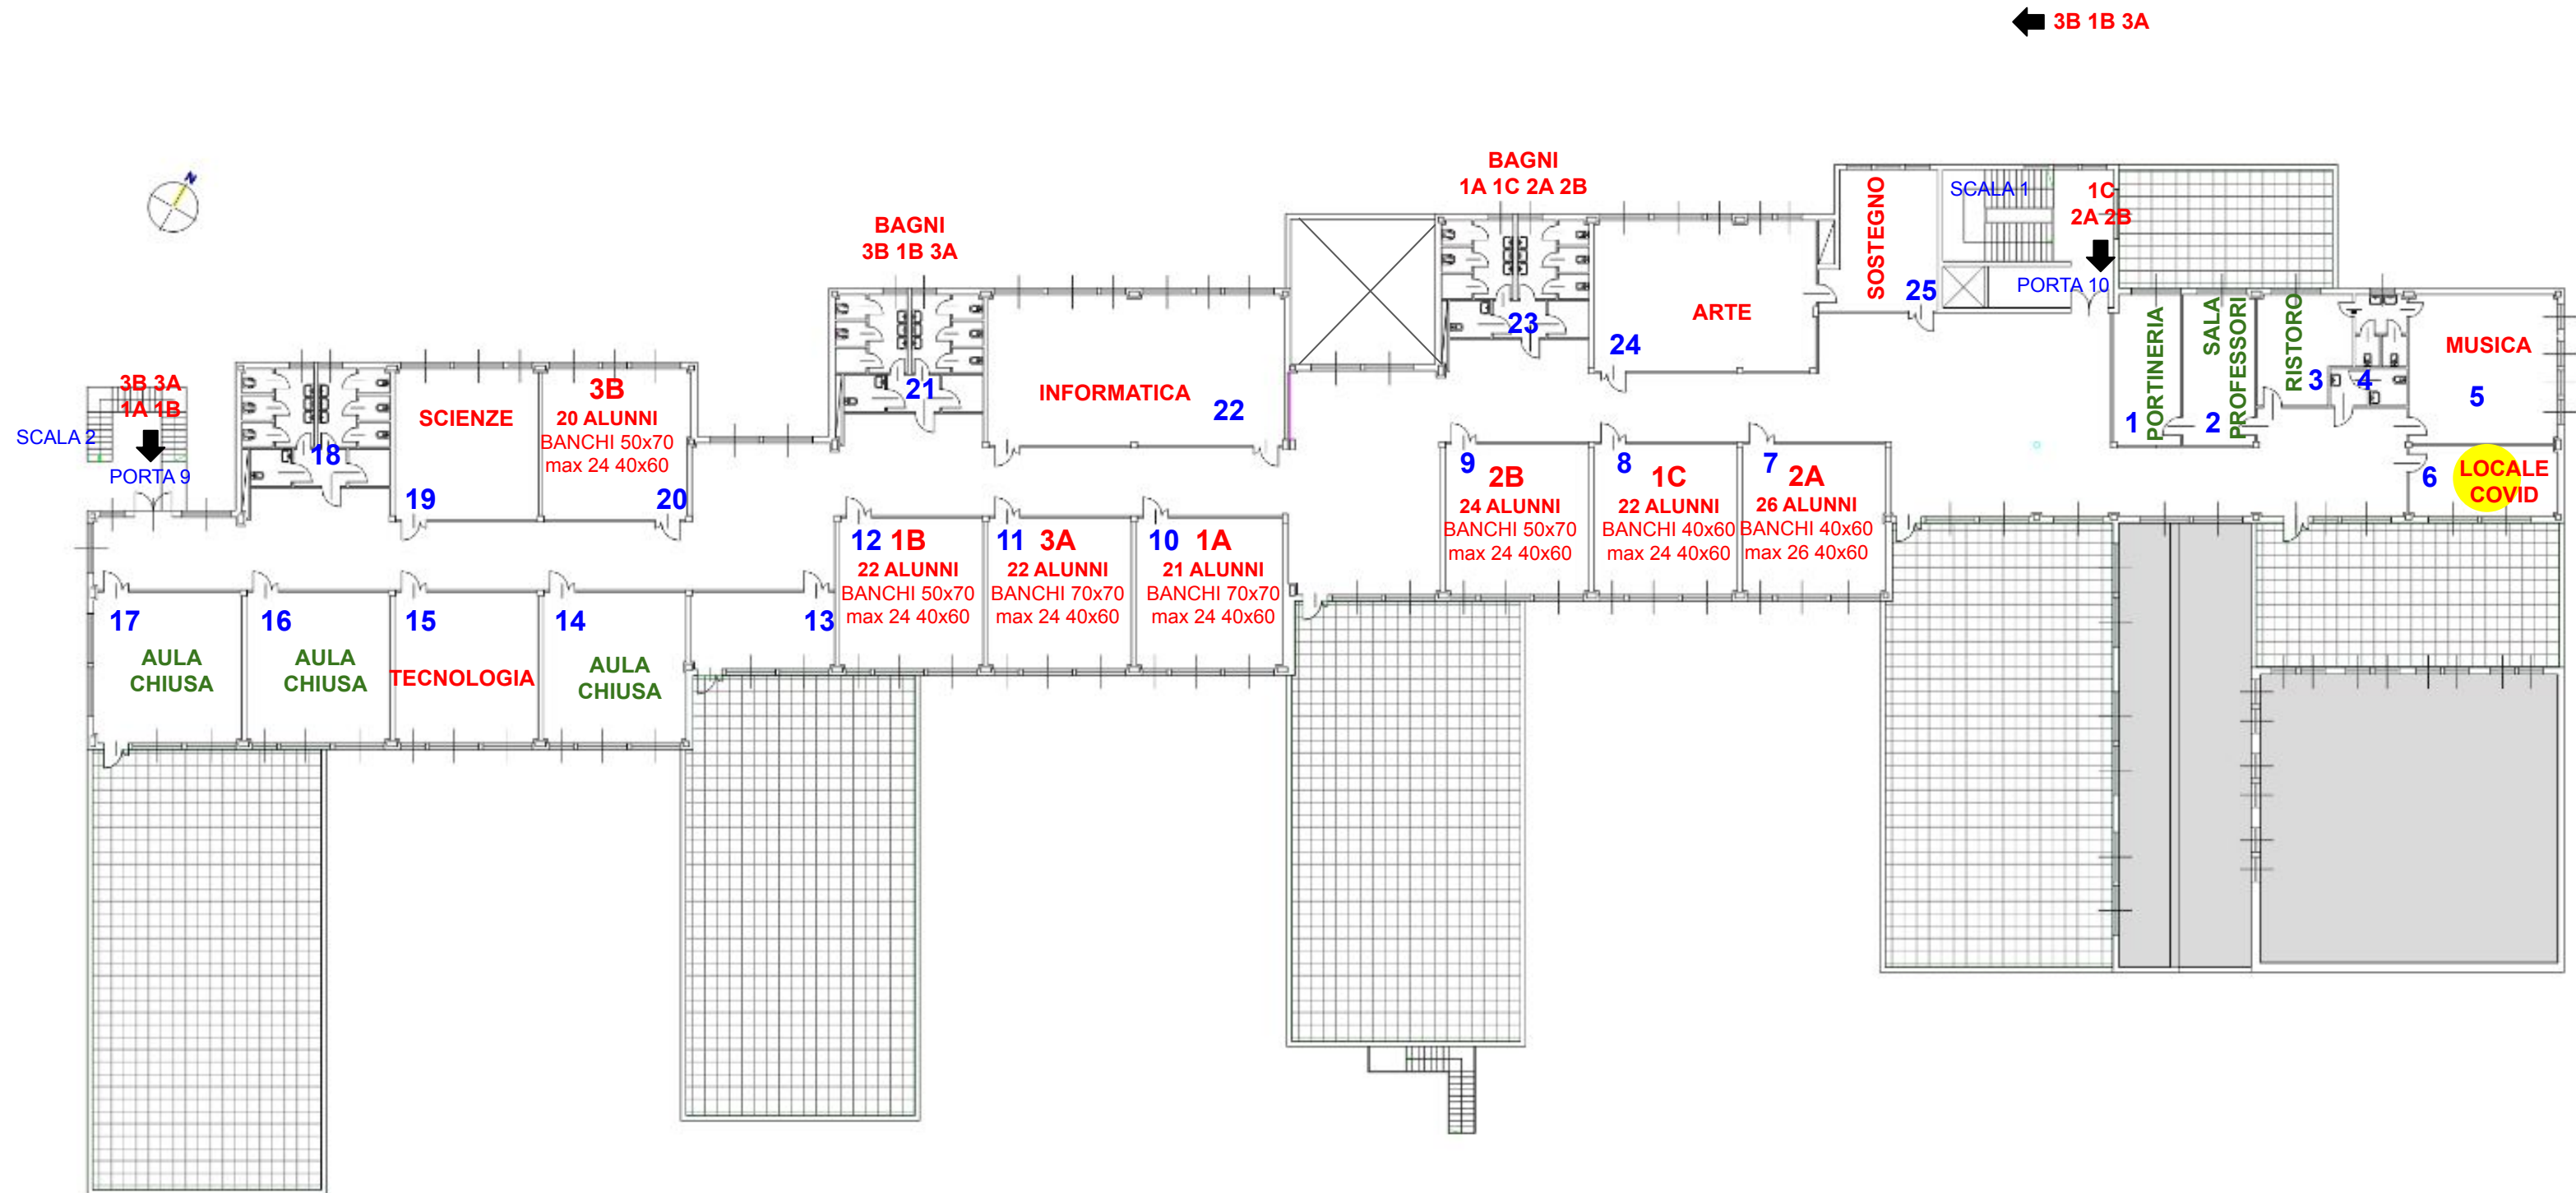

A causa dei lavori di recupero delle pareti esterne dell'edificio la cui conclusione è prevista per il 31 dicembre 2021 il presente layout ha validità dal

DAL 13 SETTEMBRE 2021 AL 5 GENNAIO 2022
e comunque per tutta la durata del cantiere

CANCELLO 1
h 8.15: 3A 3B
docenti, visitatori
entrata fuori orario

**Accesso riservato ai
mezzi di cantiere**

CANCELLO 4
h 8.15: 5A 5B
h 8.30: 1A 1B

CANCELLO 3
h 8.15: 4A 4B
h 8.30: 2A 2B

N.B Nel solo periodo in cui la facciata della porta 8 sarà interessata dalle lavorazioni si userà la porta 6 o la porta 4 in invece che la porta 8.

ANNO SCOLASTICO 2021-2022
SCUOLA PRIMARIA "SANTA MARIA BAMBINA"
BRESCIA, VIA VERROCCHIO 328, PIANO TERRA
PERCORSI E ORARI DI INGRESSO

METROPOLITANA

A causa dei lavori di recupero delle pareti esterne dell'edificio la cui conclusione è prevista per il 31 dicembre 2021 il presente layout ha validità dal **DAL 13 SETTEMBRE 2021 AL 5 GENNAIO 2022** e comunque per tutta la durata del cantiere

ANNO SCOLASTICO 2021-2022
SCUOLA SECONDARIA DI PRIMO GRADO
"TOVINI"
 BRESCIA, VIA VERROCCHIO 328, PIANO PRIMO
DESTINAZIONE D'USO DEI LOCALI E CLASSI

A causa dei lavori di recupero delle pareti esterne dell'edificio la cui conclusione è prevista per il 31 dicembre 2021 il presente layout ha validità dal