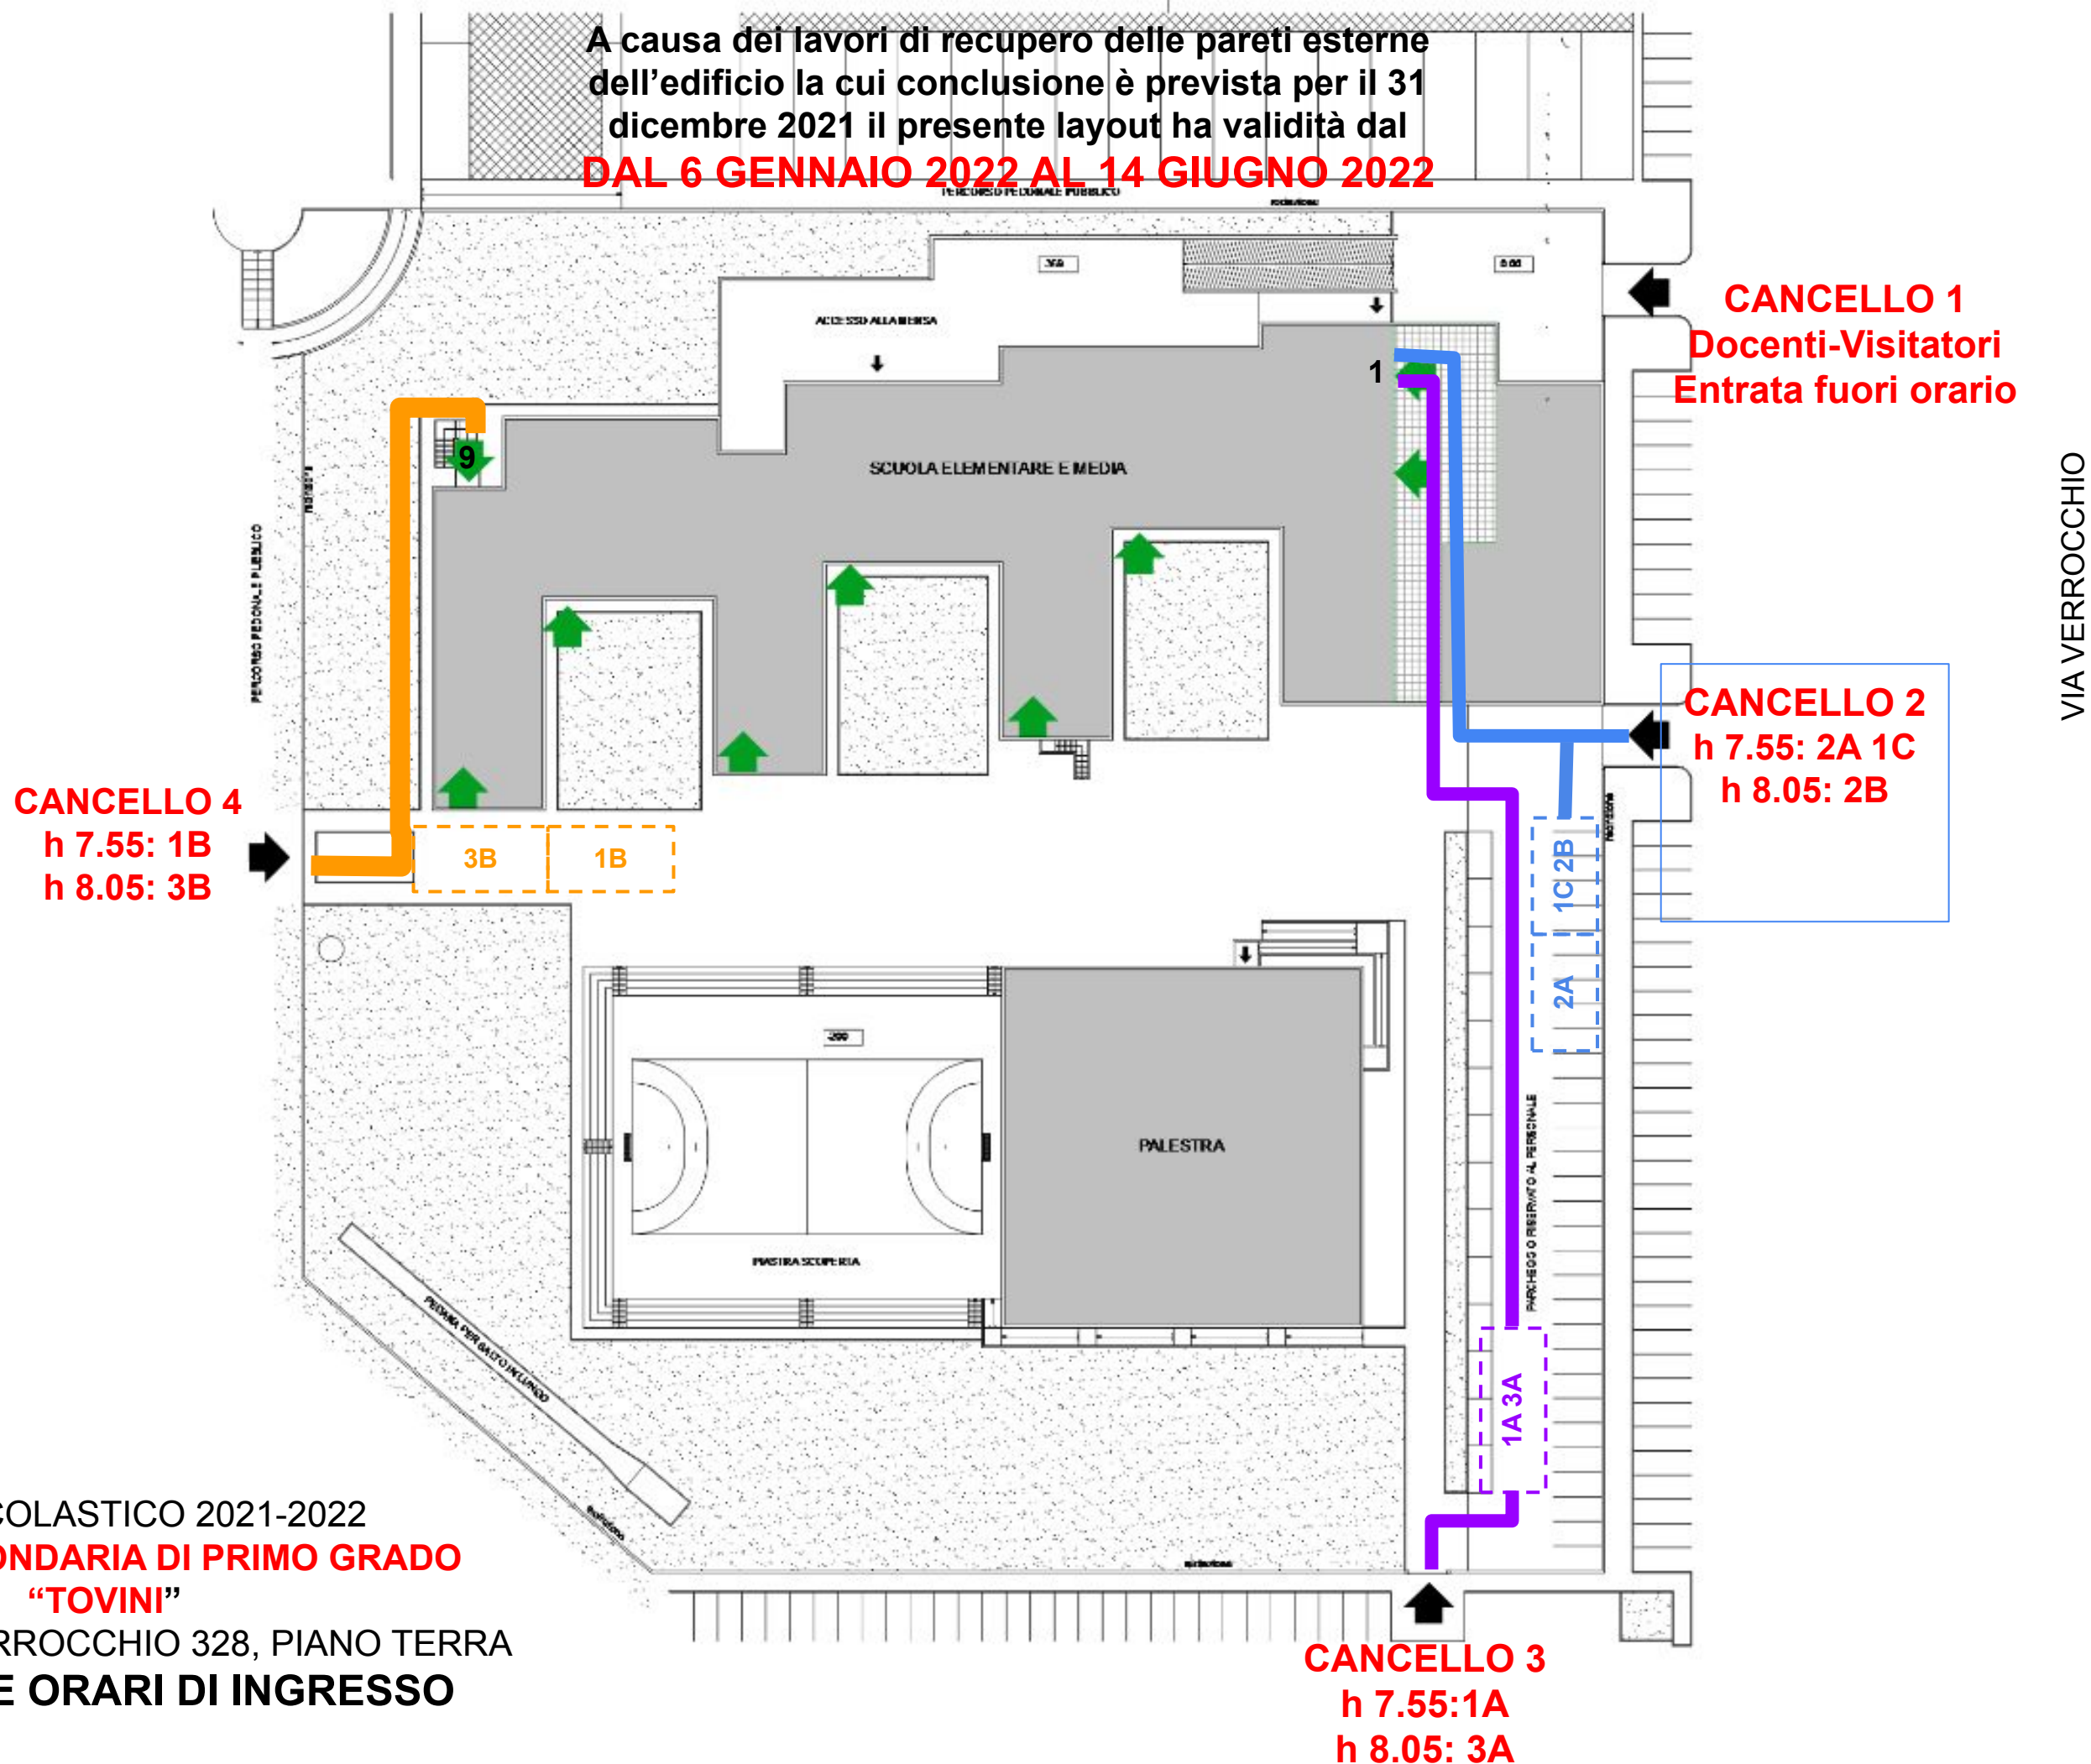

ANNO SCOLASTICO 2021-2022
SCUOLA SECONDARIA DI PRIMO GRADO
"TOVINI"
BRESCIA, VIA VERROCCHIO 328, PIANO TERRA
PERCORSI E ORARI DI INGRESSO

METROPOLITANA

A causa dei lavori di recupero delle pareti esterne dell'edificio la cui conclusione è prevista per il 31 dicembre 2021 il presente layout ha validità dal **DAL 6 GENNAIO 2022 AL 14 GIUGNO 2022**

ANNO SCOLASTICO 2021-2022
SCUOLA PRIMARIA "SANTA MARIA BAMBINA"
 BRESCIA, VIA VERROCCHIO 328, PIANO TERRA
DESTINAZIONE D'USO DEI LOCALI E CLASSI

A causa dei lavori di recupero delle pareti esterne dell'edificio la cui conclusione è prevista per il 31 dicembre 2021 il presente layout ha validità dal **DAL 6 GENNAIO 2022 AL 14 GIUGNO 2022**

ANNO SCOLASTICO 2021-2022
SCUOLA PRIMARIA "SANTA MARIA BAMBINA"
BRESCIA, VIA VERROCCHIO 328, PIANO TERRA
PERCORSI E ORARI DI INGRESSO

A causa dei lavori di recupero delle pareti esterne dell'edificio la cui conclusione è prevista per il 31 dicembre 2021 il presente layout ha validità dal **DAL 6 GENNAIO 2022 AL 14 GIUGNO 2022**

ANNO SCOLASTICO 2021-2022
SCUOLA SECONDARIA DI PRIMO GRADO
"TOVINI"
 BRESCIA, VIA VERROCCHIO 328, PIANO PRIMO
DESTINAZIONE D'USO DEI LOCALI E CLASSI

A causa dei lavori di recupero delle pareti esterne dell'edificio la cui conclusione è prevista per il 31 dicembre 2021 il presente layout ha validità dal **DAL 6 GENNAIO 2022 AL 14 GIUGNO 2022**