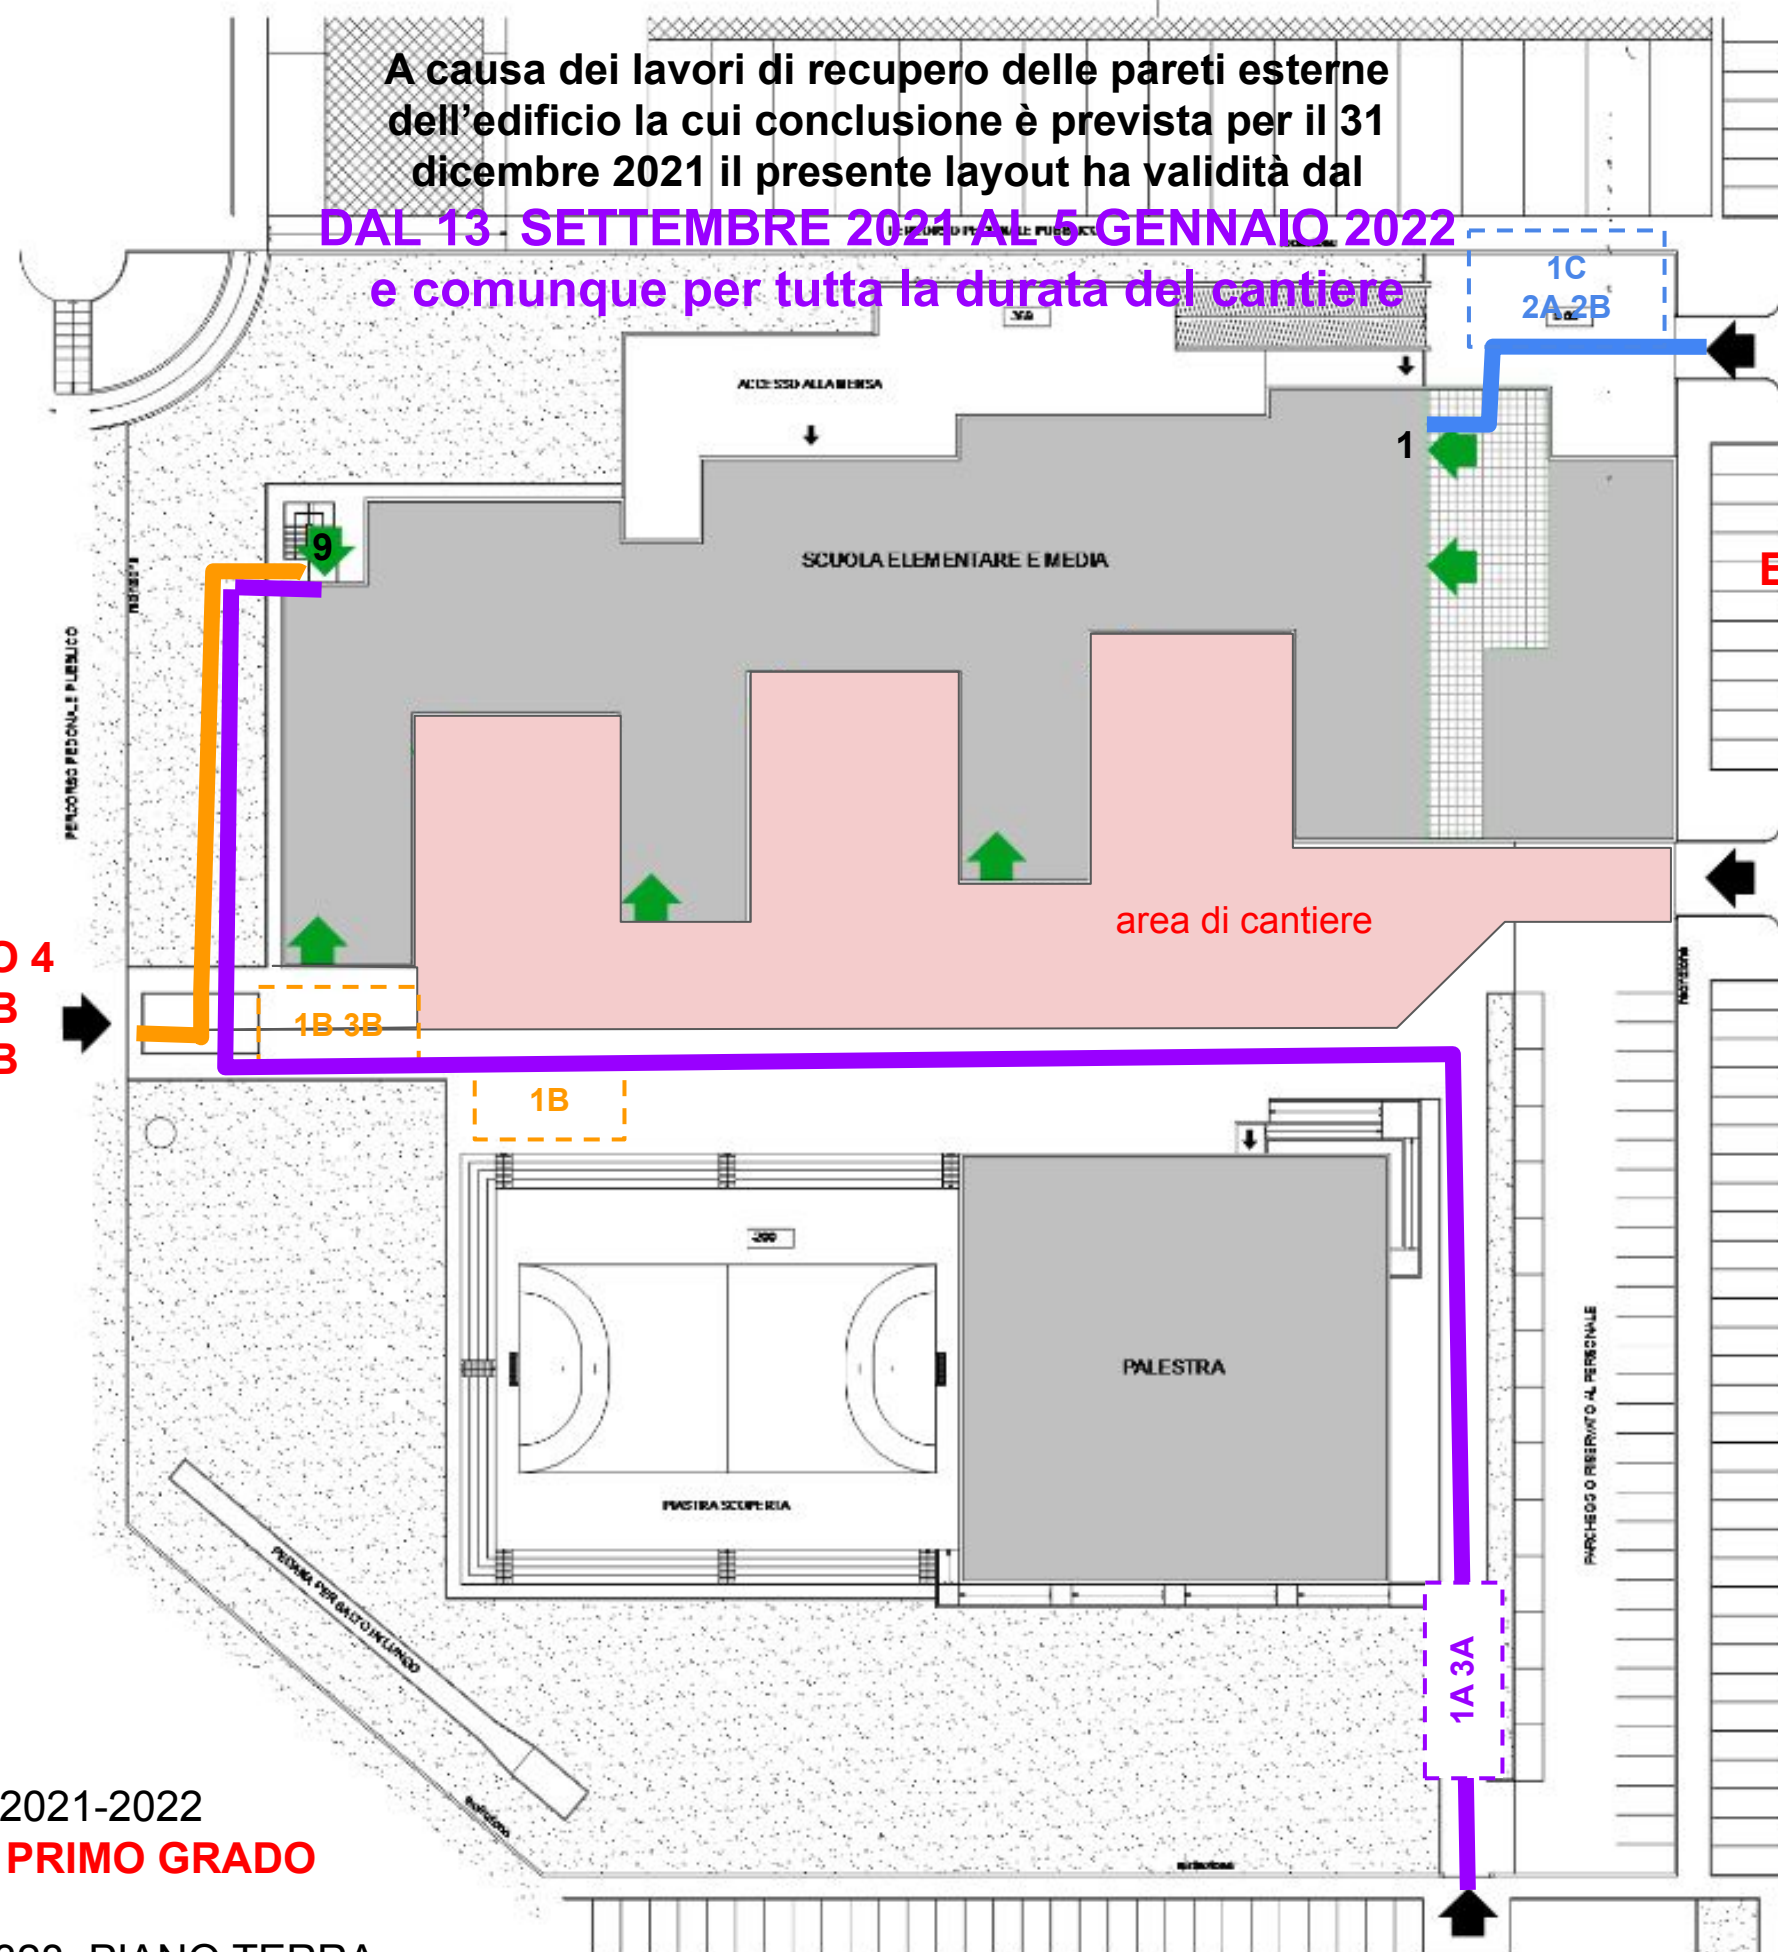

A causa dei lavori di recupero delle pareti esterne dell'edificio la cui conclusione è prevista per il 31 dicembre 2021 il presente layout ha validità dal

DAL 13 SETTEMBRE 2021 AL 5 GENNAIO 2022
e comunque per tutta la durata del cantiere

CANCELLO 1
h 7.55: 2A 1C
h 8.05: 2B
Docenti-Visitori
Entrata fuori orario

CANCELLO 4
h 7.55: 1B
h 8.05: 3B

CANCELLO 3
h 7.55: 1A
h 8.05: 3A

ANNO SCOLASTICO 2021-2022
SCUOLA SECONDARIA DI PRIMO GRADO
"TOVINI"
BRESCIA, VIA VERROCCHIO 328, PIANO TERRA
PERCORSI E ORARI DI INGRESSO

METROPOLITANA