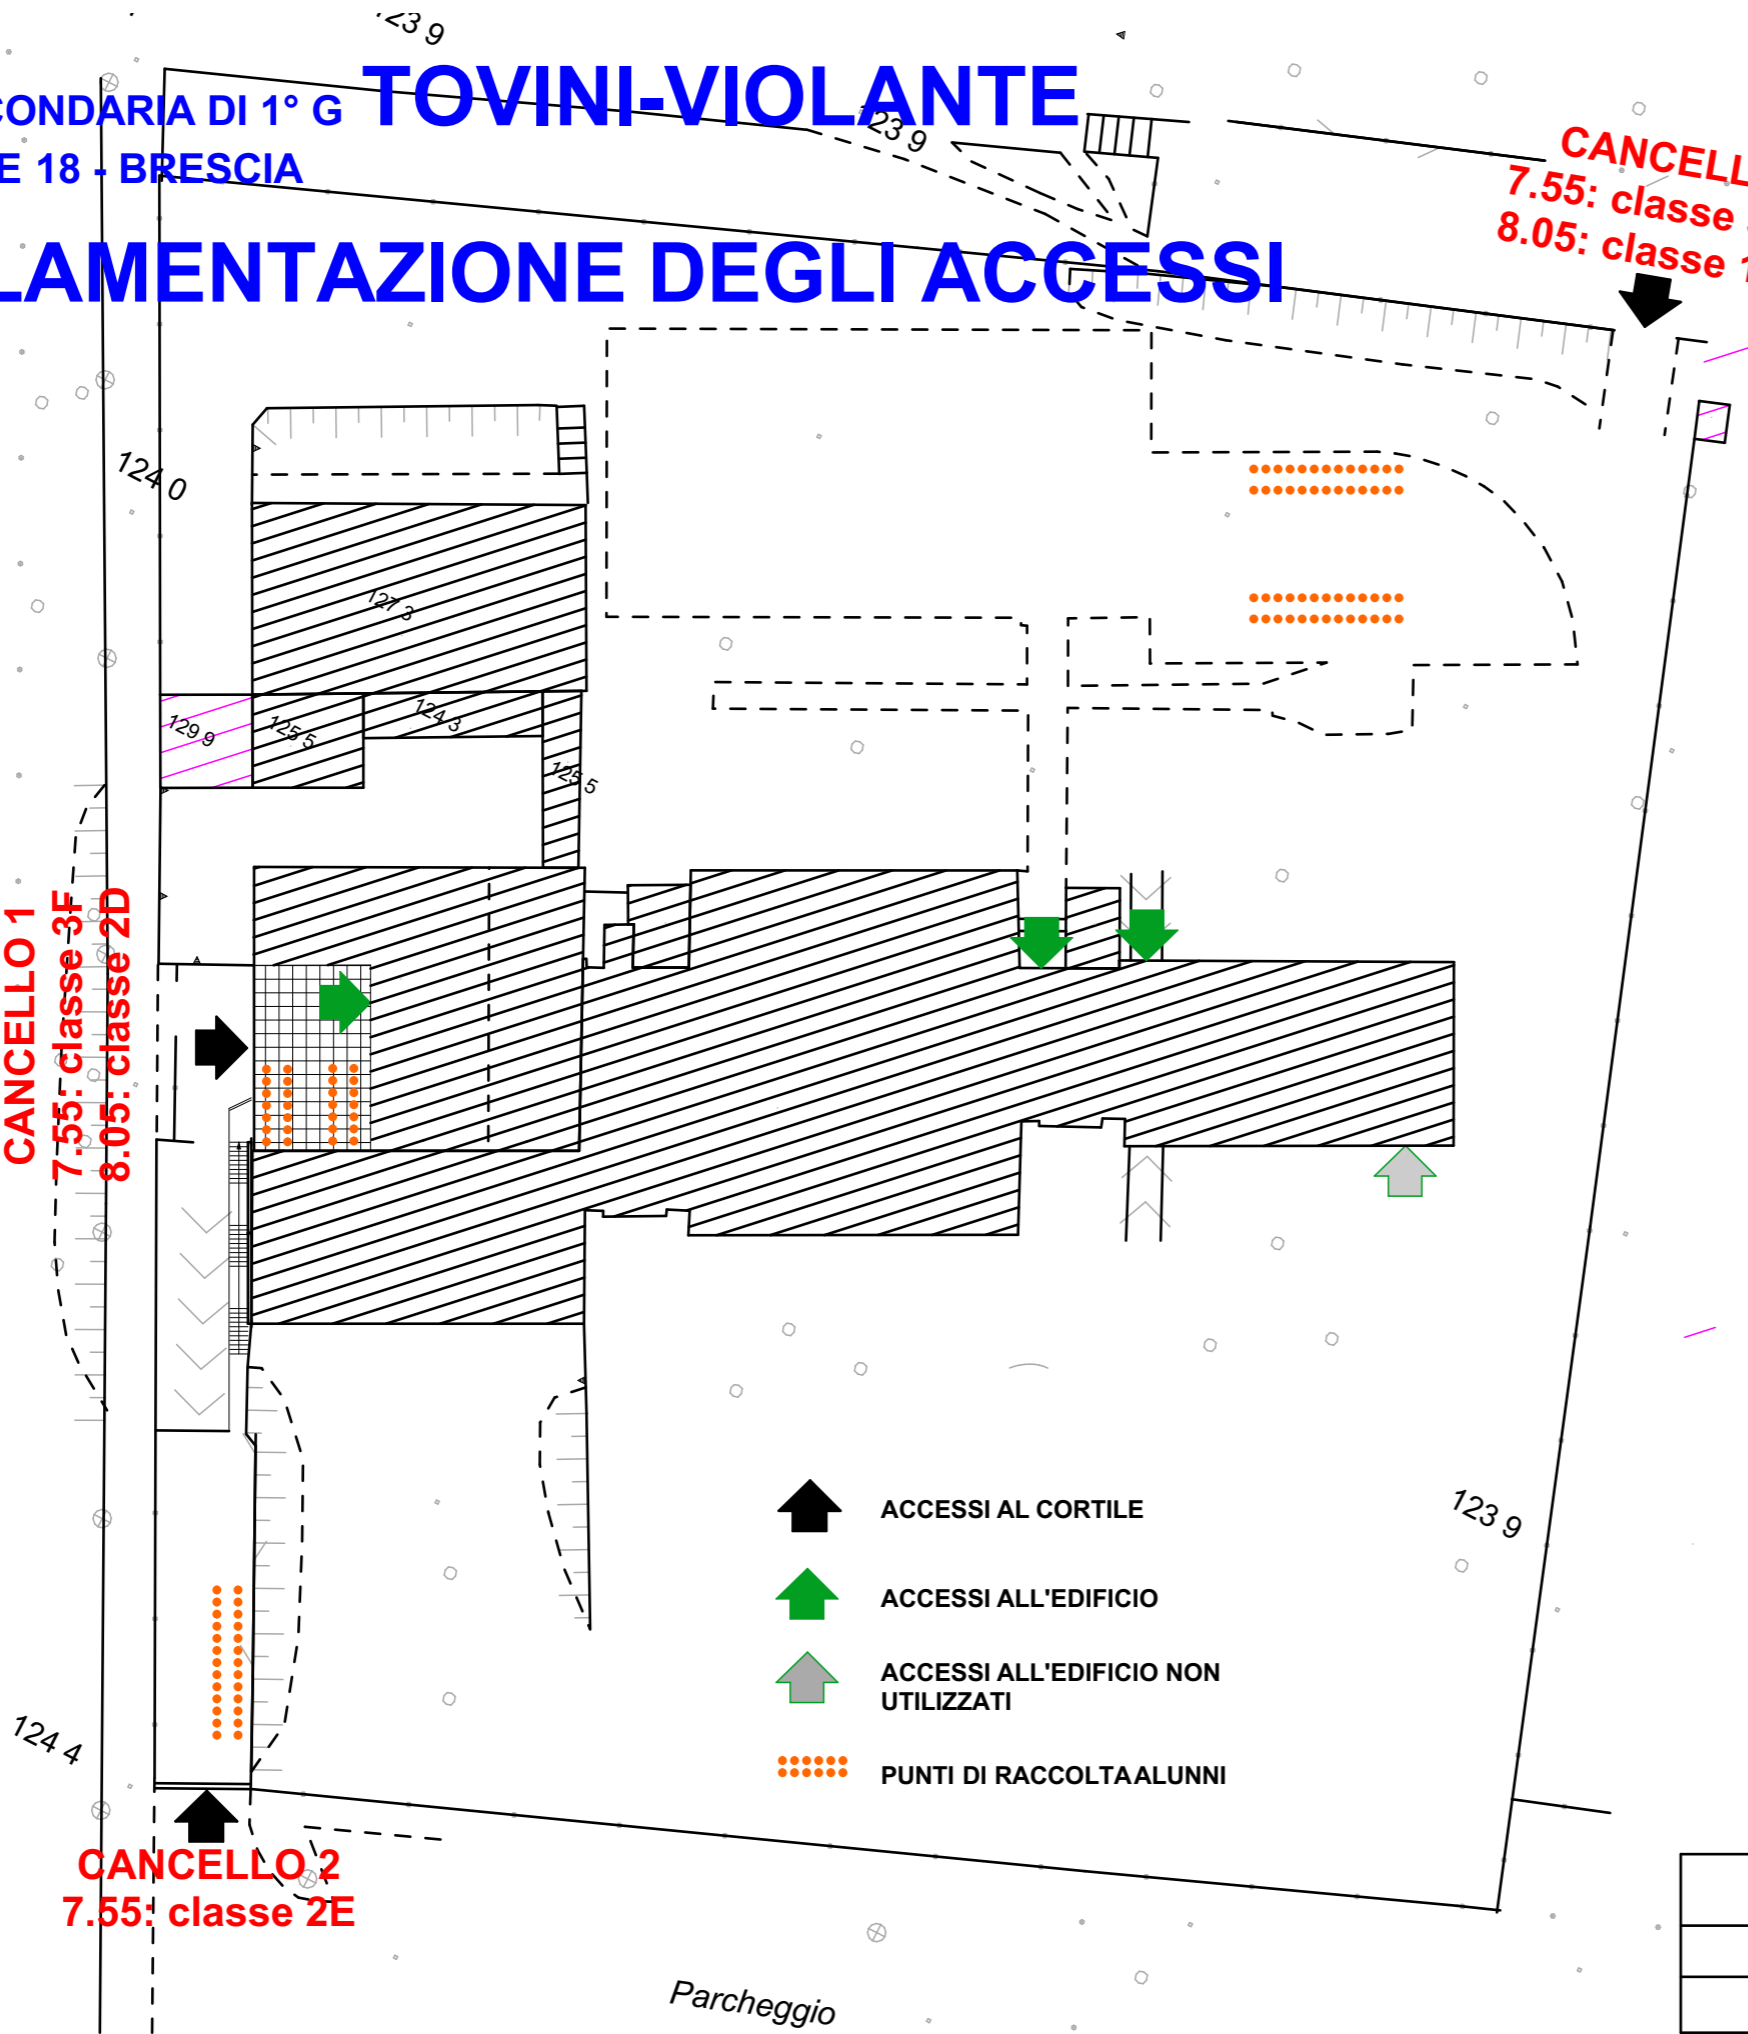

SCUOLA SECONDARIA DI 1° G
VIA VIOLANTE 18 - BRESCIA

TOVINI-VIOLANTE

REGOLAMENTAZIONE DEGLI ACCESSI

CANCELLO 1
7.55: classe 3F
8.05: classe 2D

CANCELLO 3
7.55: classe 3D 2F
8.05: classe 1D 1E

CANCELLO 2
7.55: classe 2E

-  ACCESSI AL CORTILE
-  ACCESSI ALL'EDIFICIO
-  ACCESSI ALL'EDIFICIO NON UTILIZZATI
-  PUNTI DI RACCOLTA ALUNNI

ISTITUTO COMPRESIVO EST 1 - BRESCIA Sede: Via Andrea del Verrocchio 328		
DOCUMENTAZIONE TECNICA D'ISTITUTO		
1 settembre 2020		