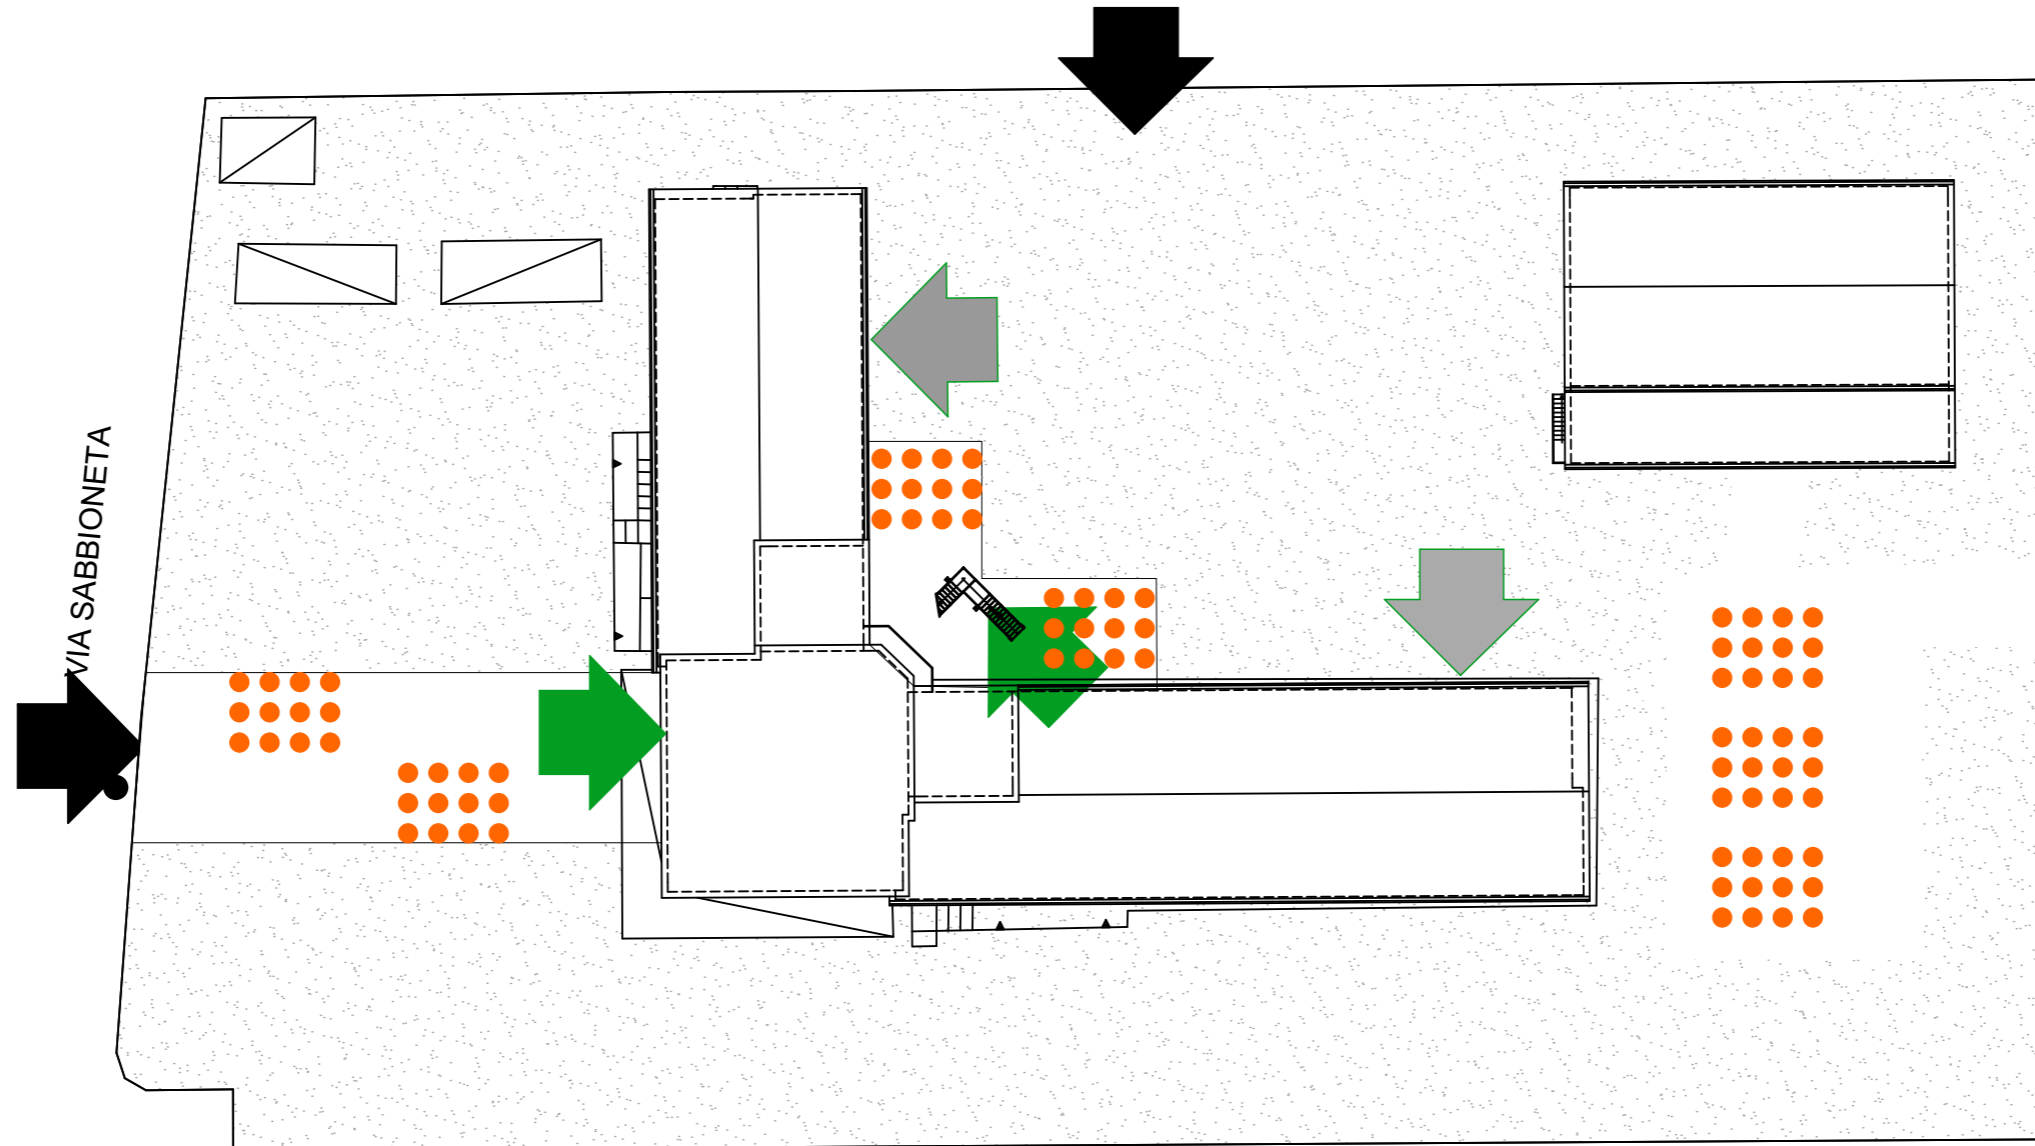

CANCELLO 1
8.15: classi 1H 1G
8.30: 4B 4C

VIA SABBIONETA

CANCELLO 2
8.15: classi 3A 4A
8.30: 3B 3C

CANCELLO 2
8.15: classi 2A 2B 2C
8.30: 5A 5B 5C

SCUOLA PRIMARIA **GIOVANNI XXIII**
VIA SABBIONETA 16 BRESCIA
REGOLAMENTAZIONE ACCESSI

-  ACCESSI AL CORTILE
-  ACCESSI ALL'EDIFICIO NON UTILIZZATI
-  ACCESSI ALL'EDIFICIO
-  PUNTI DI RACCOLTA ALUNNI

ISTITUTO COMPRESIVO EST 1 - BRESCIA Sede: Via Andrea del Verrocchio 328		
DOCUMENTAZIONE TECNICA D'ISTITUTO		
1 settembre 2020		