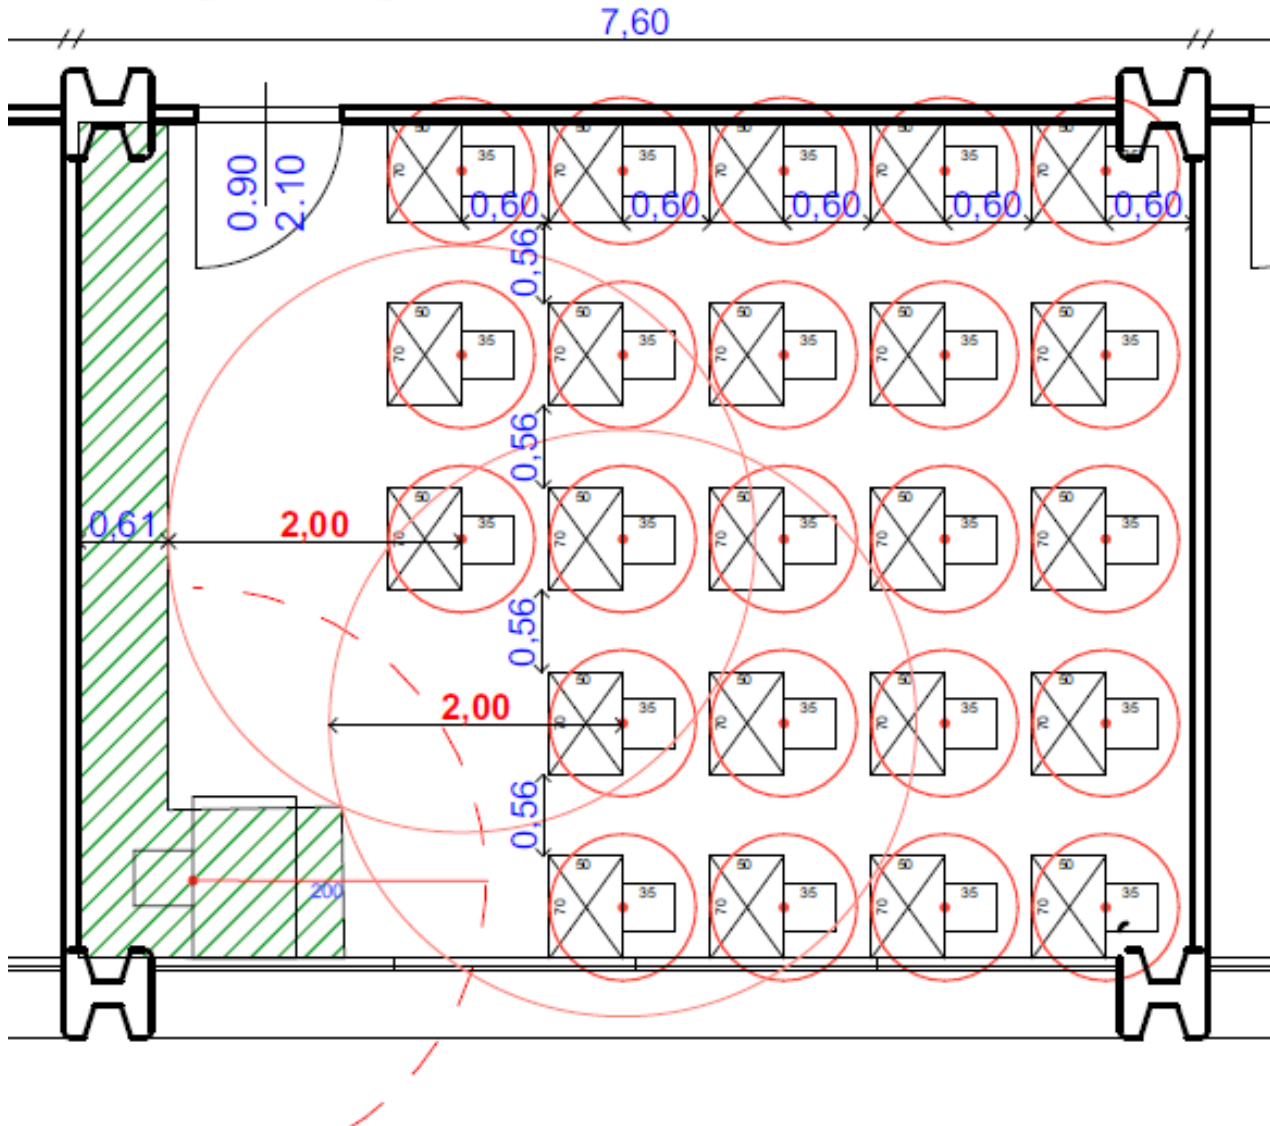

PIANO TERRA

SCUOLA SECONDARIA DI PRIMO GRADO "TOVINI"
VIA VIOLANTE, BRESCIA
Distribuzione banchi post Covid 19
20 luglio 2020

PIANO TERRA

SCUOLA SECONDARIA DI PRIMO GRADO "TOVINI"
VIA VIOLANTE, BRESCIA
Distribuzione banchi post Covid 19
20 luglio 2020

PIANO TERRA

AULA 3F

DOIO **23 Alunni**

SCUOLA SECONDARIA DI PRIMO GRADO "TOVINI"
VIA VIOLANTE, BRESCIA
Distribuzione banchi post Covid 19
20 luglio 2020

PIANO PRIMO