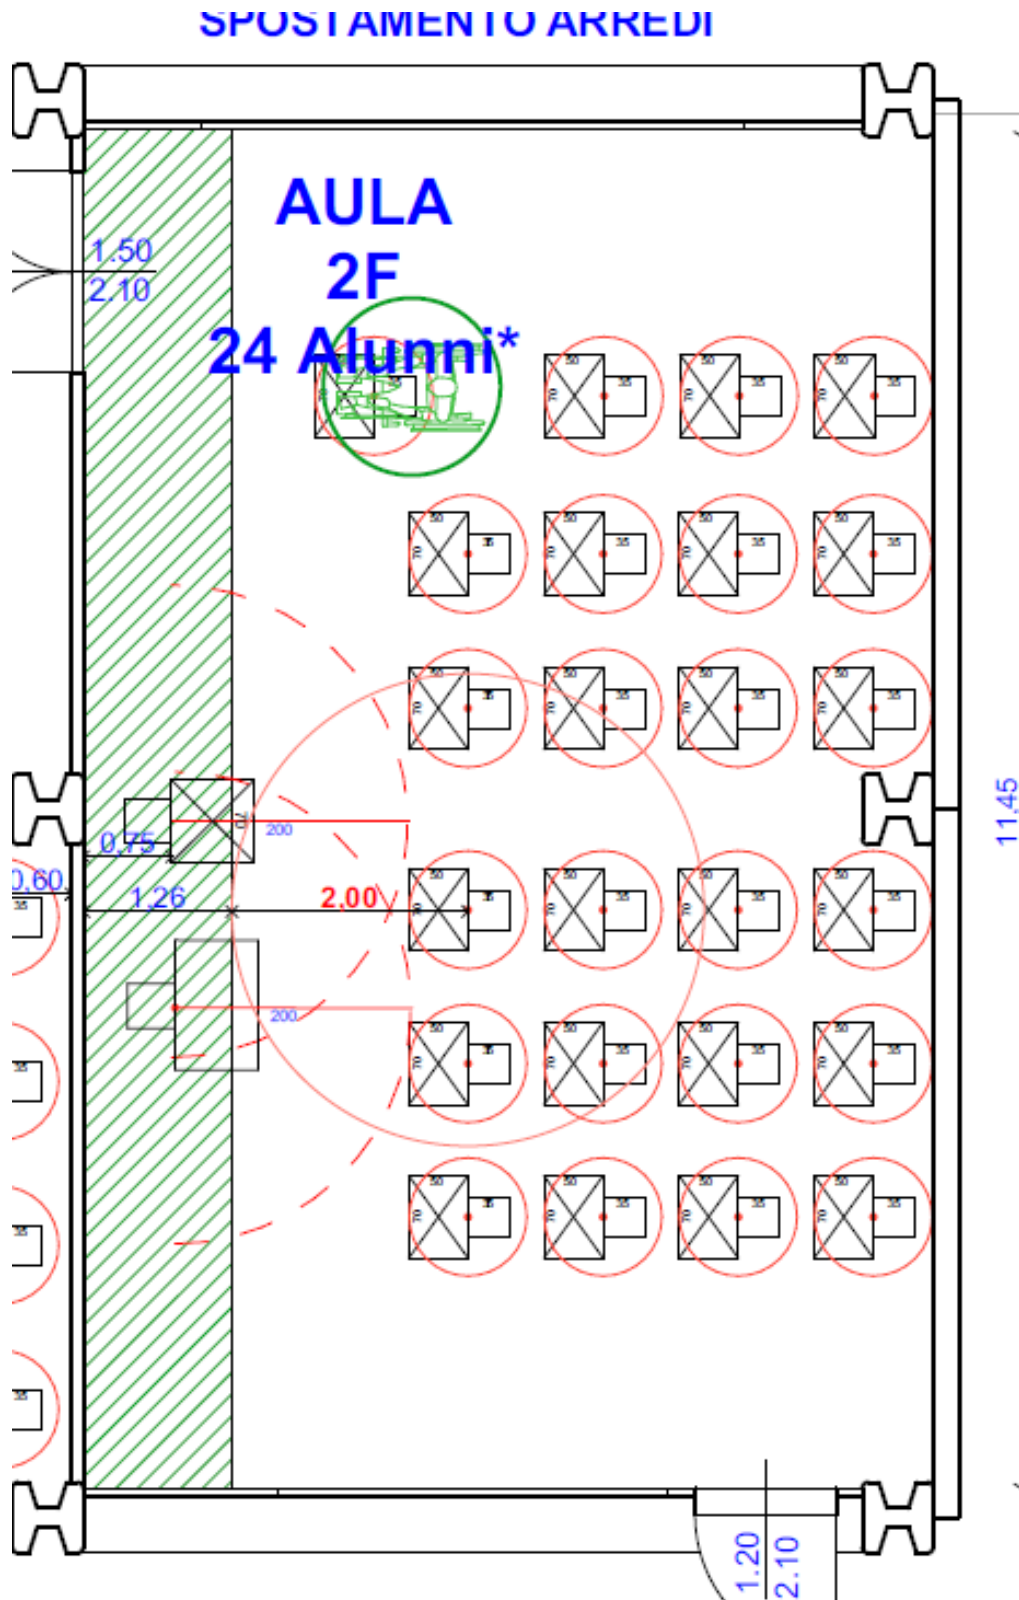

SCUOLA SECONDARIA DI PRIMO GRADO "TOVINI"
VIA VIOLANTE, BRESCIA
Distribuzione banchi post Covid 19
 20 luglio 2020

PIANO TERRA

SCUOLA SECONDARIA DI PRIMO GRADO "TOVINI"
VIA VIOLANTE, BRESCIA
Distribuzione banchi post Covid 19
20 luglio 2020

PIANO TERRA

SCUOLA SECONDARIA DI PRIMO GRADO "TOVINI"
VIA VIOLANTE, BRESCIA
Distribuzione banchi post Covid 19
20 luglio 2020

PIANO TERRA

SCUOLA SECONDARIA DI PRIMO GRADO "TOVINI"
VIA VIOLANTE, BRESCIA
Distribuzione banchi post Covid 19
20 luglio 2020

PIANO TERRA

AULA 3F

DOIO **23 Alunni**

SCUOLA SECONDARIA DI PRIMO GRADO "TOVINI"
VIA VIOLANTE, BRESCIA
Distribuzione banchi post Covid 19
20 luglio 2020

PIANO PRIMO