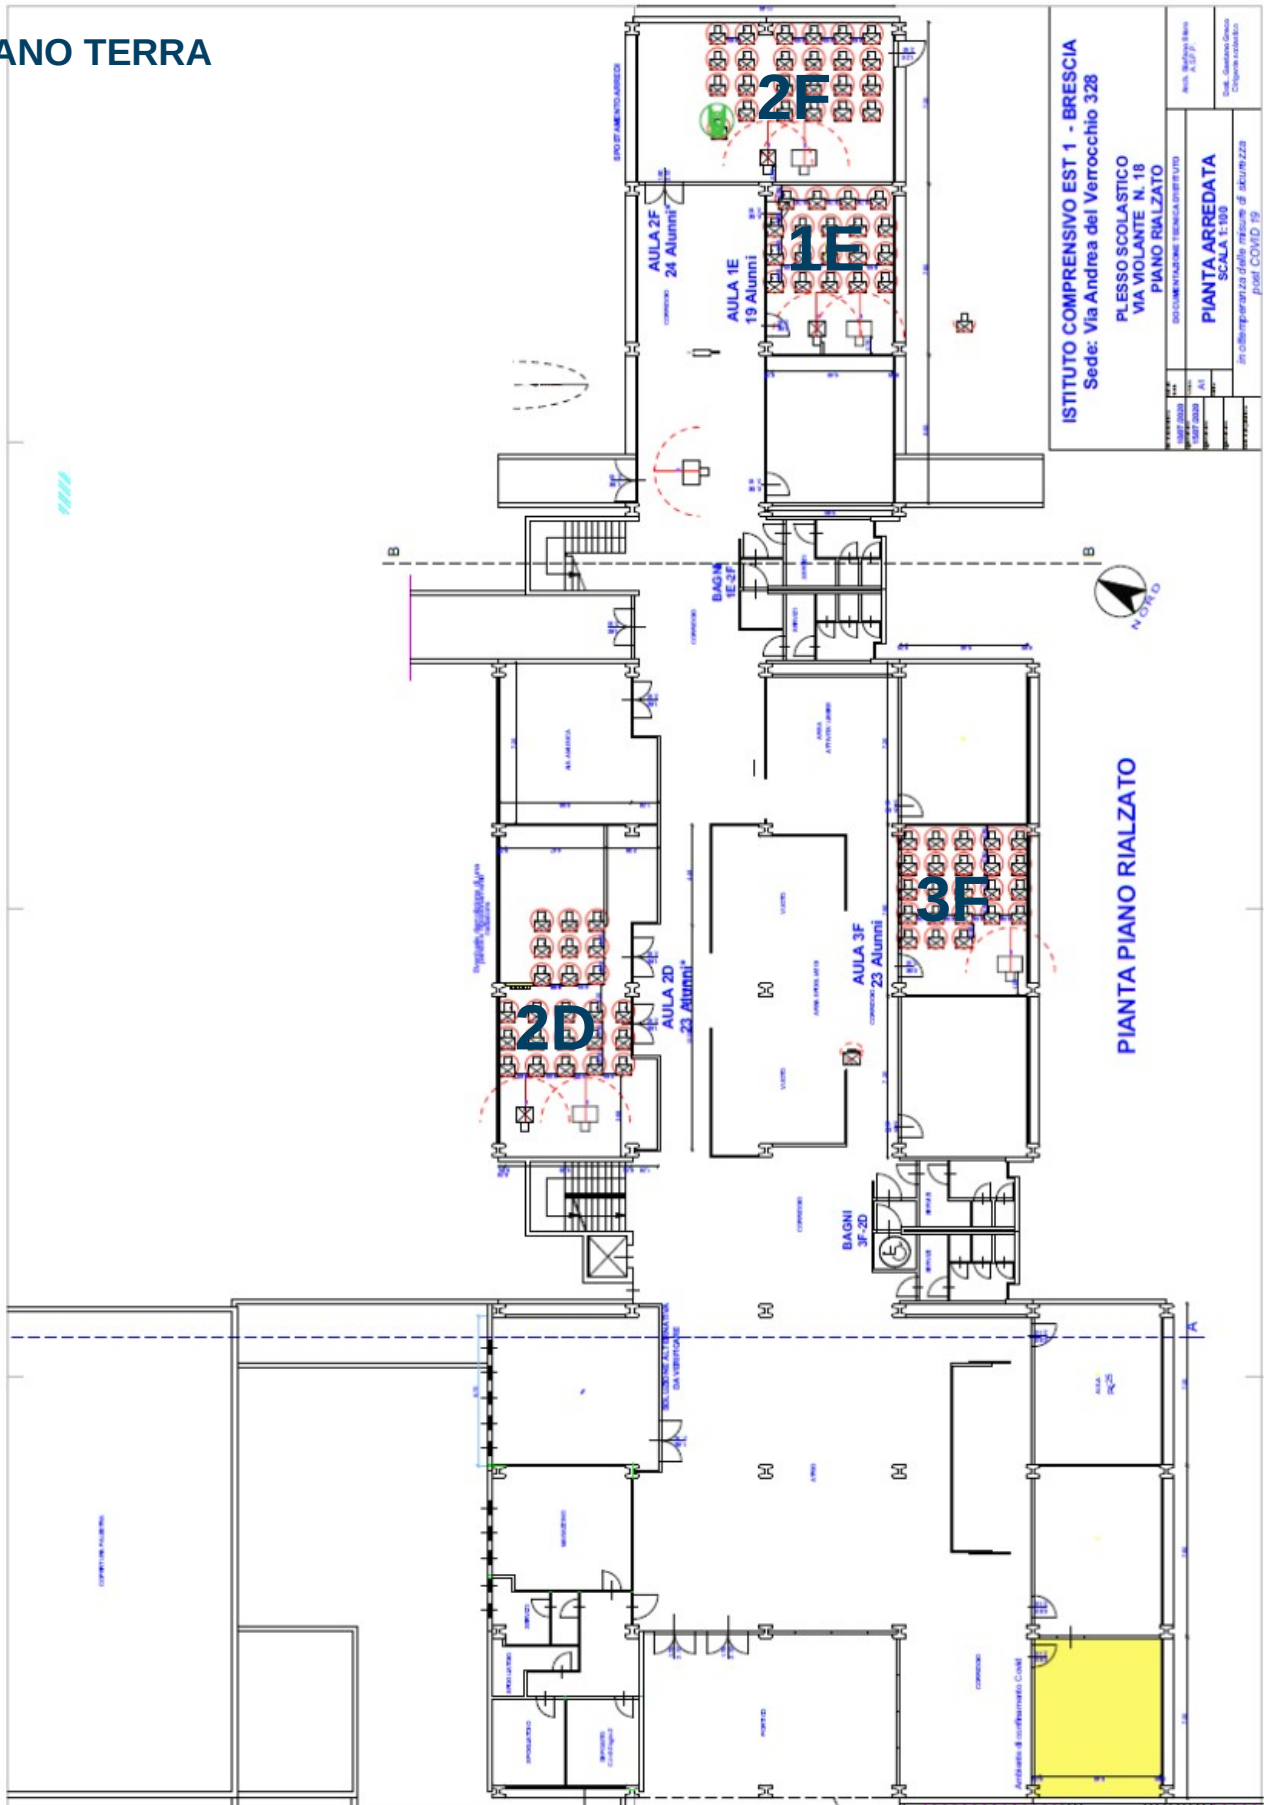

SCUOLA SECONDARIA DI PRIMO GRADO "TOVINI"
VIA VIOLANTE, BRESCIA
Distribuzione banchi post Covid 19
 20 luglio 2020

PIANO TERRA

SCUOLA SECONDARIA DI PRIMO GRADO "TOVINI"
VIA VIOLANTE, BRESCIA
Distribuzione banchi post Covid 19
20 luglio 2020

PIANO TERRA

SCUOLA SECONDARIA DI PRIMO GRADO "TOVINI"
VIA VIOLANTE, BRESCIA
Distribuzione banchi post Covid 19
20 luglio 2020

PIANO TERRA

SCUOLA SECONDARIA DI PRIMO GRADO "TOVINI"
VIA VIOLANTE, BRESCIA
Distribuzione banchi post Covid 19
20 luglio 2020

PIANO TERRA

AULA 3F

DOIO **23 Alunni**

SCUOLA SECONDARIA DI PRIMO GRADO "TOVINI"
VIA VIOLANTE, BRESCIA
Distribuzione banchi post Covid 19
20 luglio 2020

PIANO PRIMO