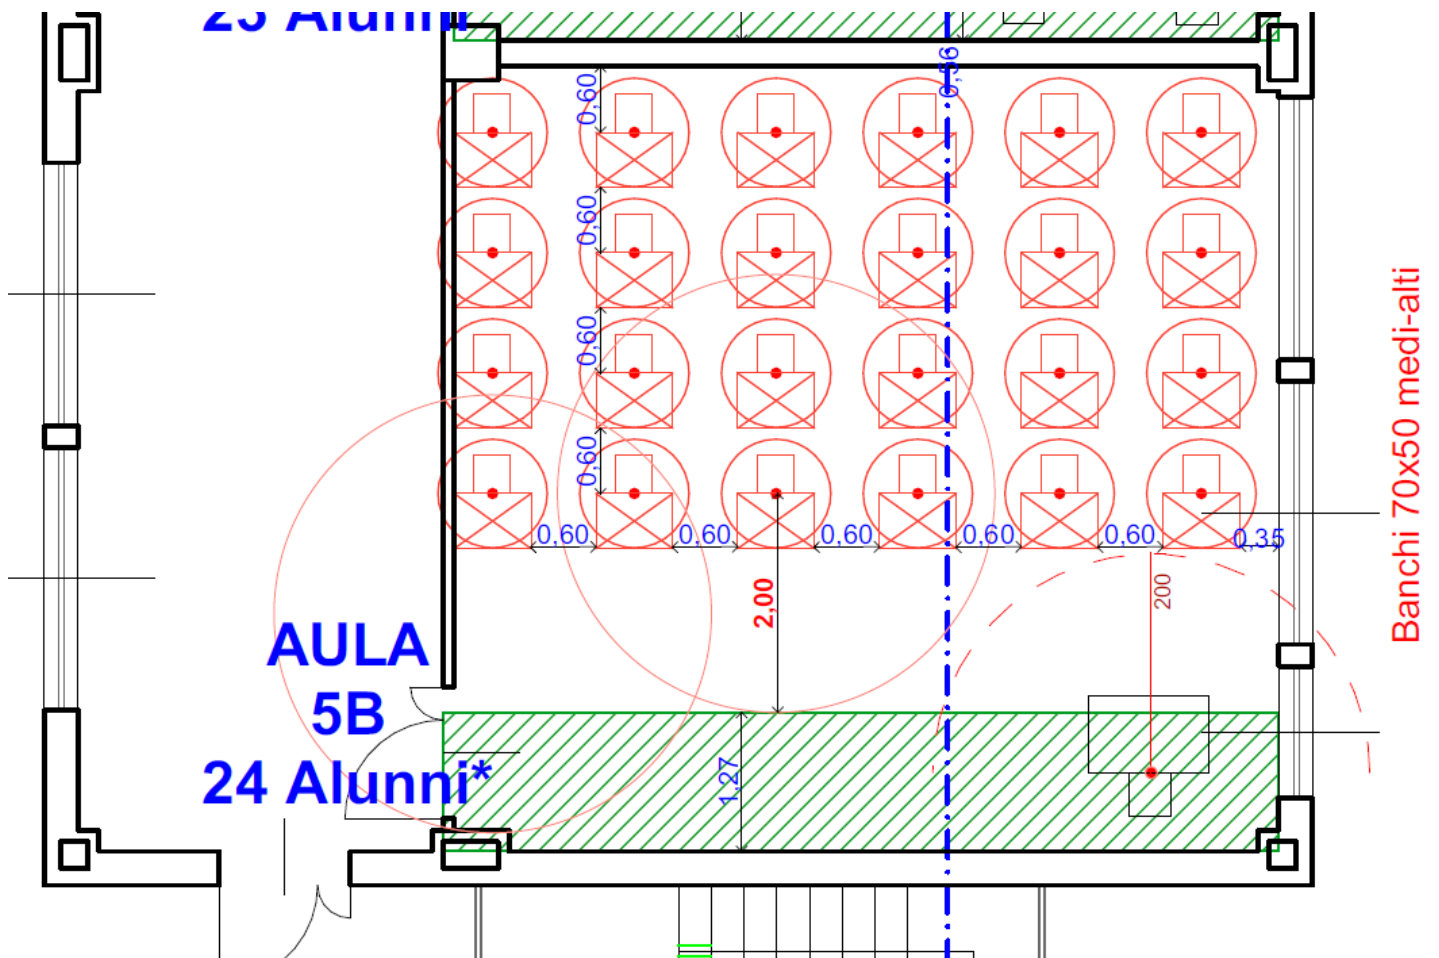

SCUOLA PRIMARIA SANTA MARIA BAMBINA, VIA VERROCCHIO - BRESCIA

Distribuzione banchi post Covid 19

20 luglio 2020

ISTITUTO COMPRENSIVO EST 1 - BRESCIA
Sede: Via Andrea del Verrocchio 328
SCUOLA PRIMARIA SANTA MARIA BAMBINA
PIANO TERRA

Redatto:
Verificato:
Data:

SCUOLA PRIMARIA
SANTA MARIA BAMBINA, VIA VERROCCHIO - BRESCIA
Distribuzione banchi post Covid 19
20 luglio 2020

SCUOLA PRIMARIA
SANTA MARIA BAMBINA, VIA VERROCCHIO - BRESCIA
Distribuzione banchi post Covid 19
20 luglio 2020