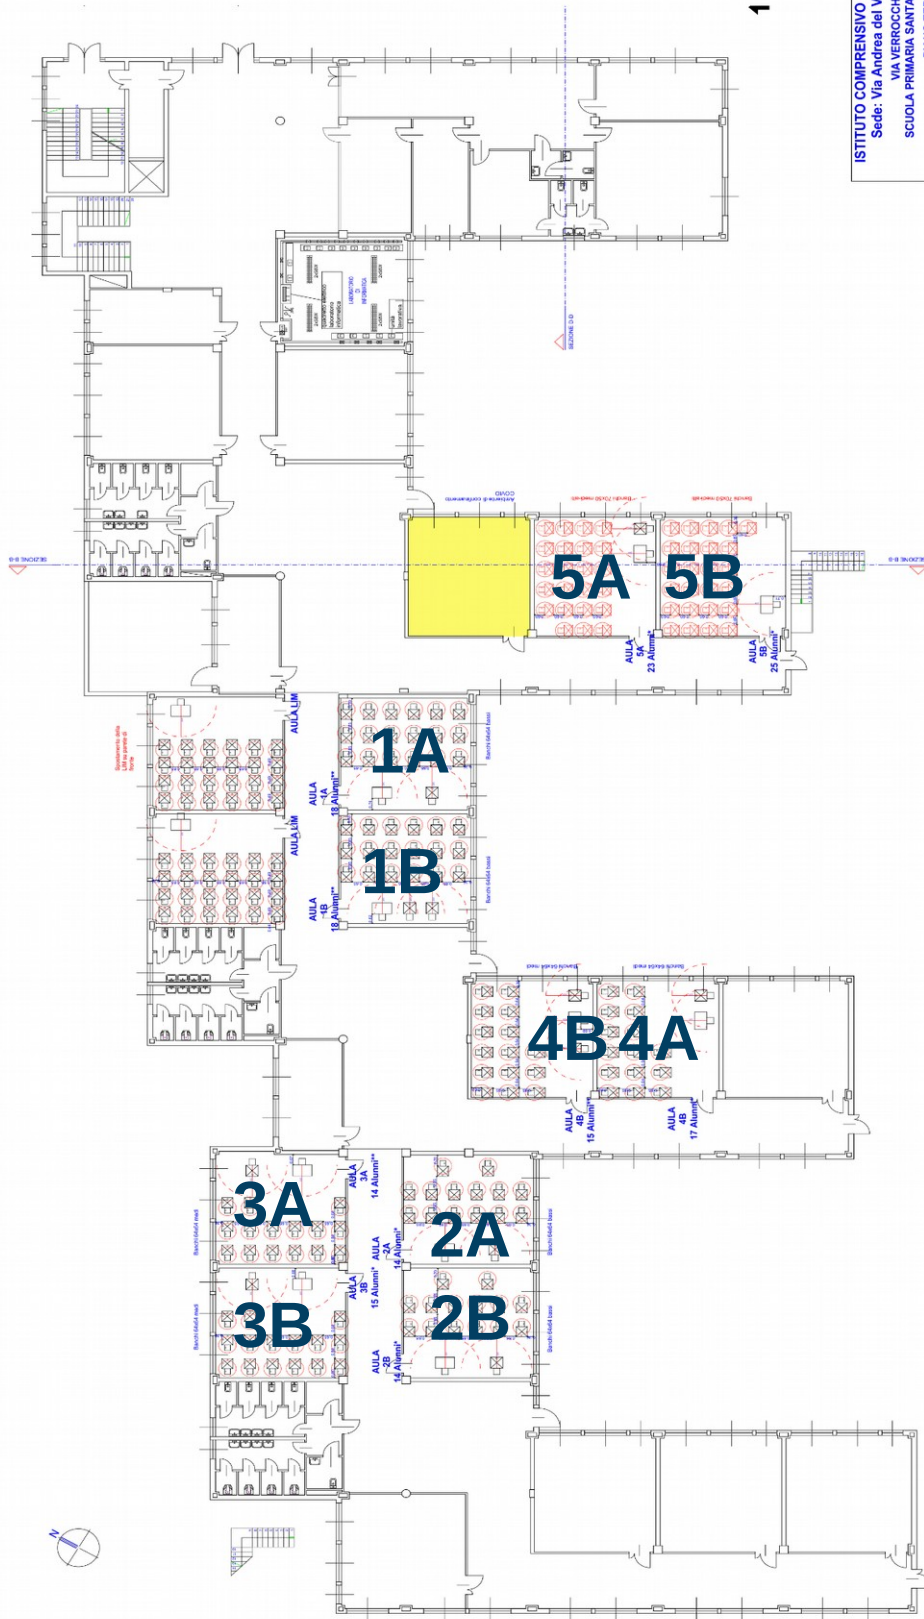

SCUOLA PRIMARIA SANTA MARIA BAMBINA, VIA VERROCCHIO - BRESCIA

Distribuzione banchi post Covid 19

20 luglio 2020

ISTITUTO COMPRENSIVO EST 1 - BRESCIA
Sede: Via Andrea del Verrocchio 328
SCUOLA PRIMARIA SANTA MARIA BAMBINA
PIANO TERRA

DOCUMENTAZIONE TECNICA D'ISTITUTO

PIANTA ARREDATA
SCUOLA EST 1 - 328
PIANTA ARREDATA
PI. Colloquio
PI. COVID 19

Autore: []
Disegnata: []
Data: []
Scala: []
Integrità: []
Autore: []
Disegnata: []
Data: []
Scala: []
Integrità: []

Redatto:
Verificato:
Data:

SCUOLA PRIMARIA
SANTA MARIA BAMBINA, VIA VERROCCHIO - BRESCIA
Distribuzione banchi post Covid 19
20 luglio 2020

SCUOLA PRIMARIA
SANTA MARIA BAMBINA, VIA VERROCCHIO - BRESCIA
Distribuzione banchi post Covid 19
20 luglio 2020