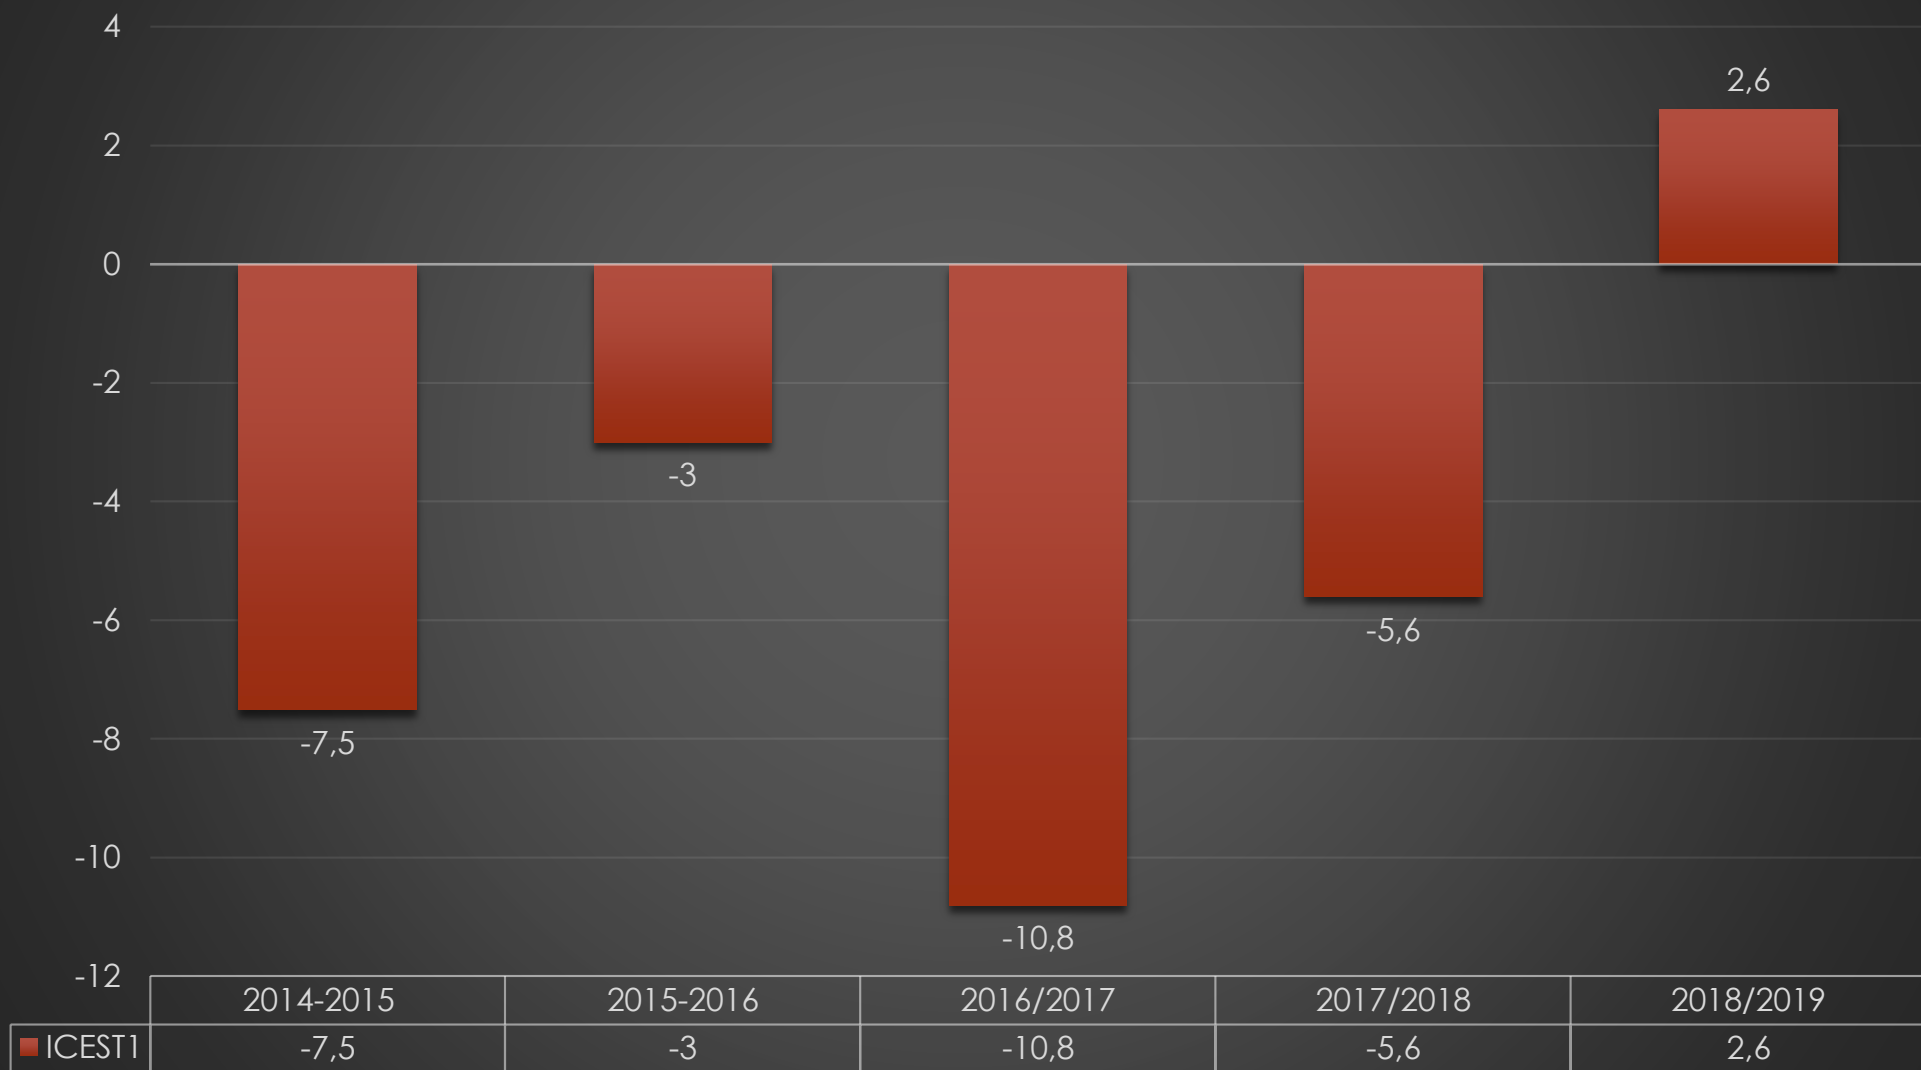

Differenza punteggio con scuole con ESCS simile traguardo RAV quinte primaria matematica